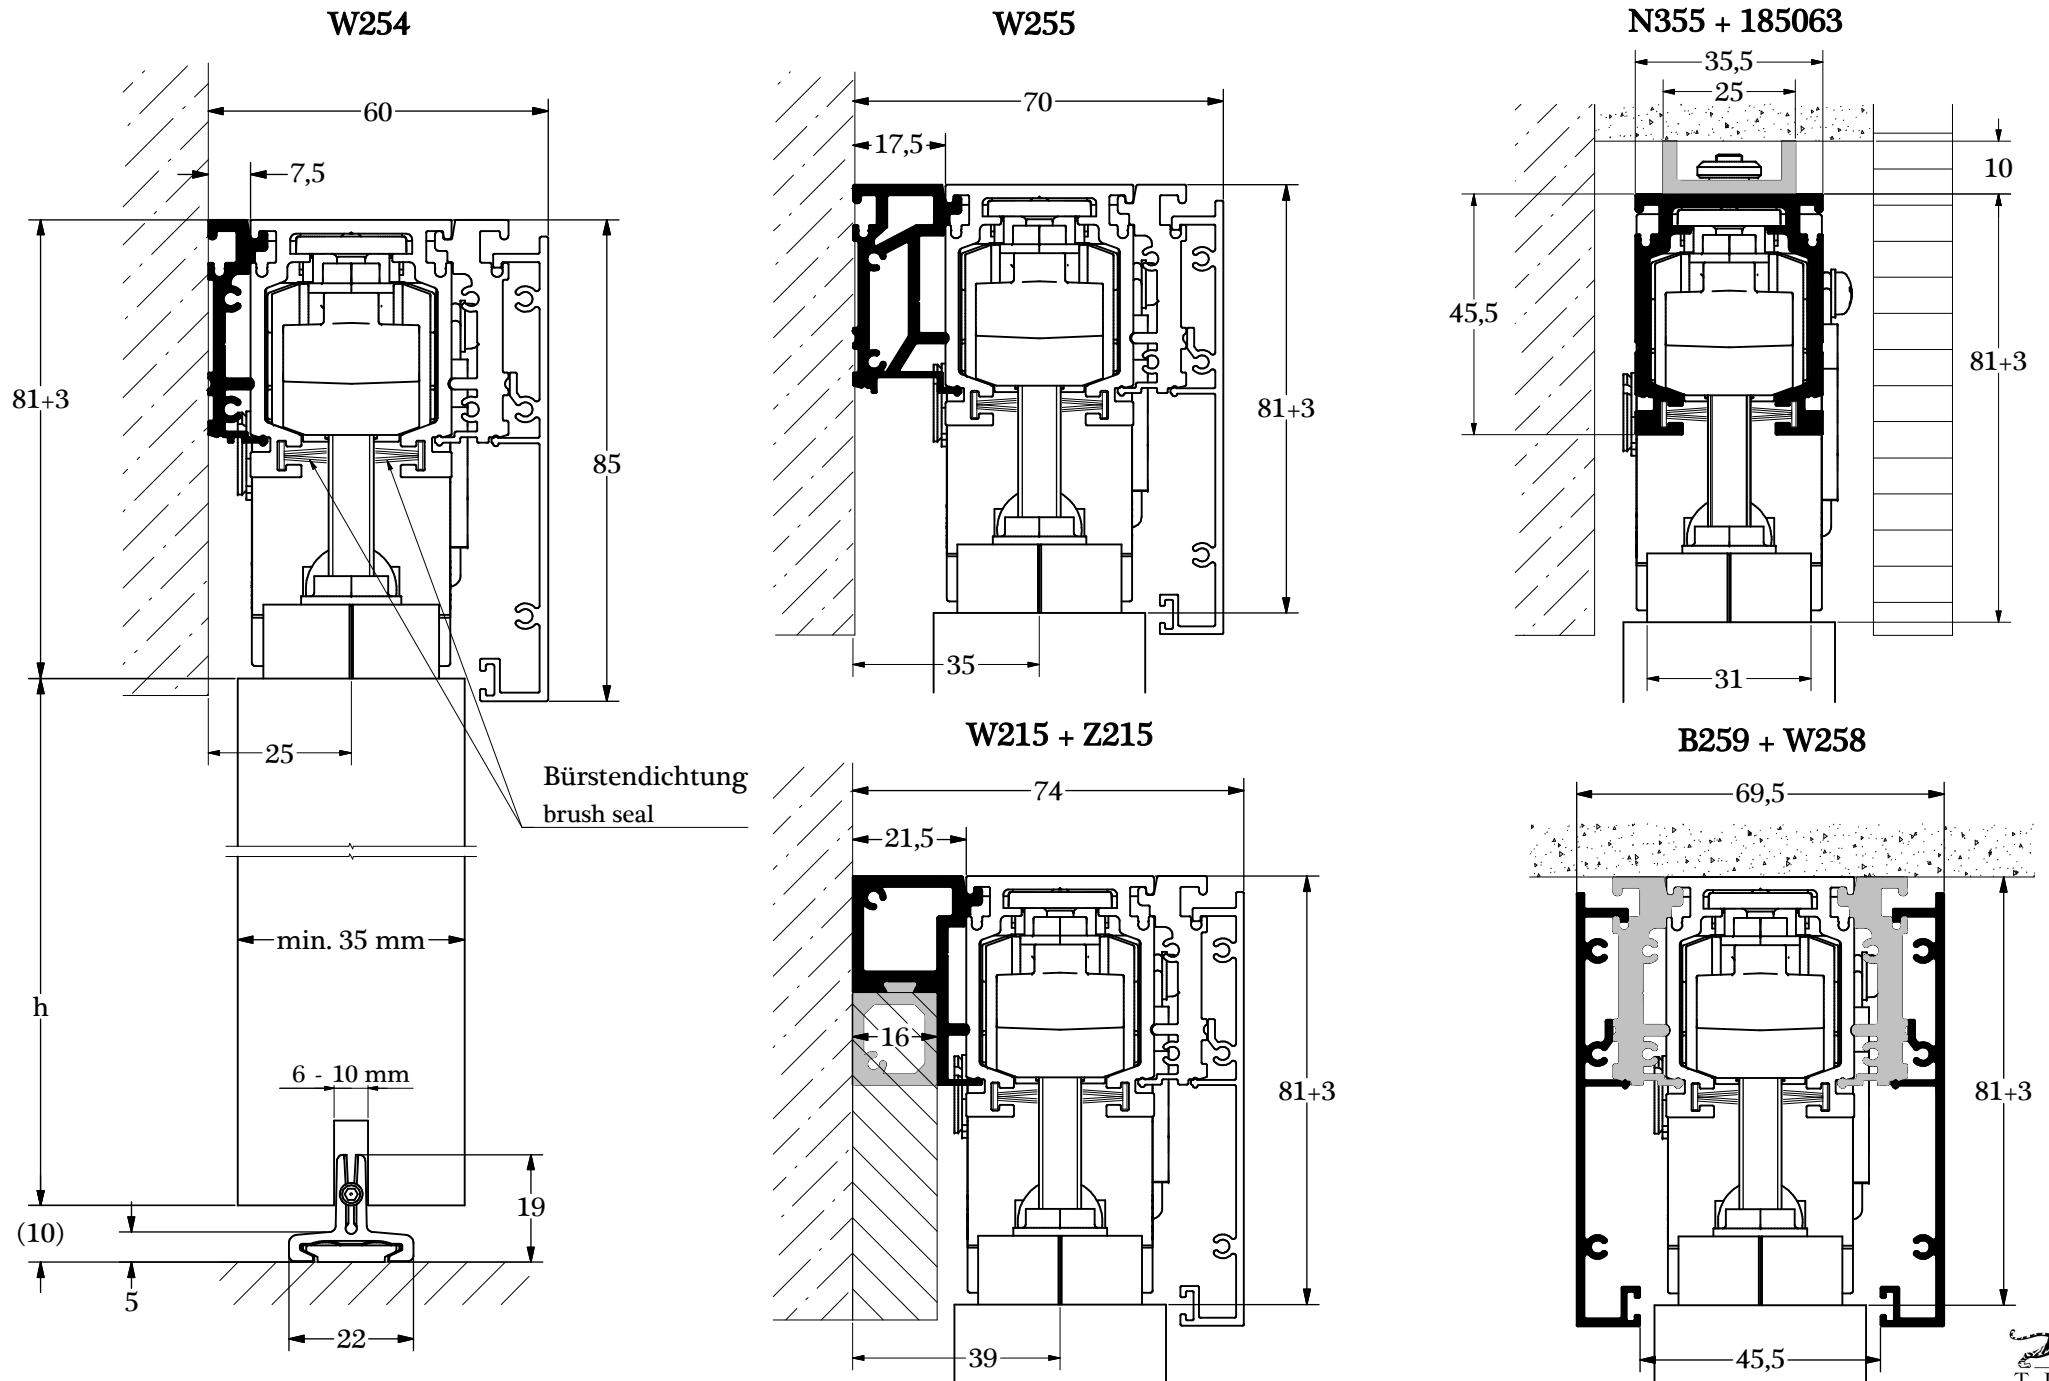

NOVA 150 T-Close Holz (N355 + W258 + B259)

NOVA 150 T-Close Holz