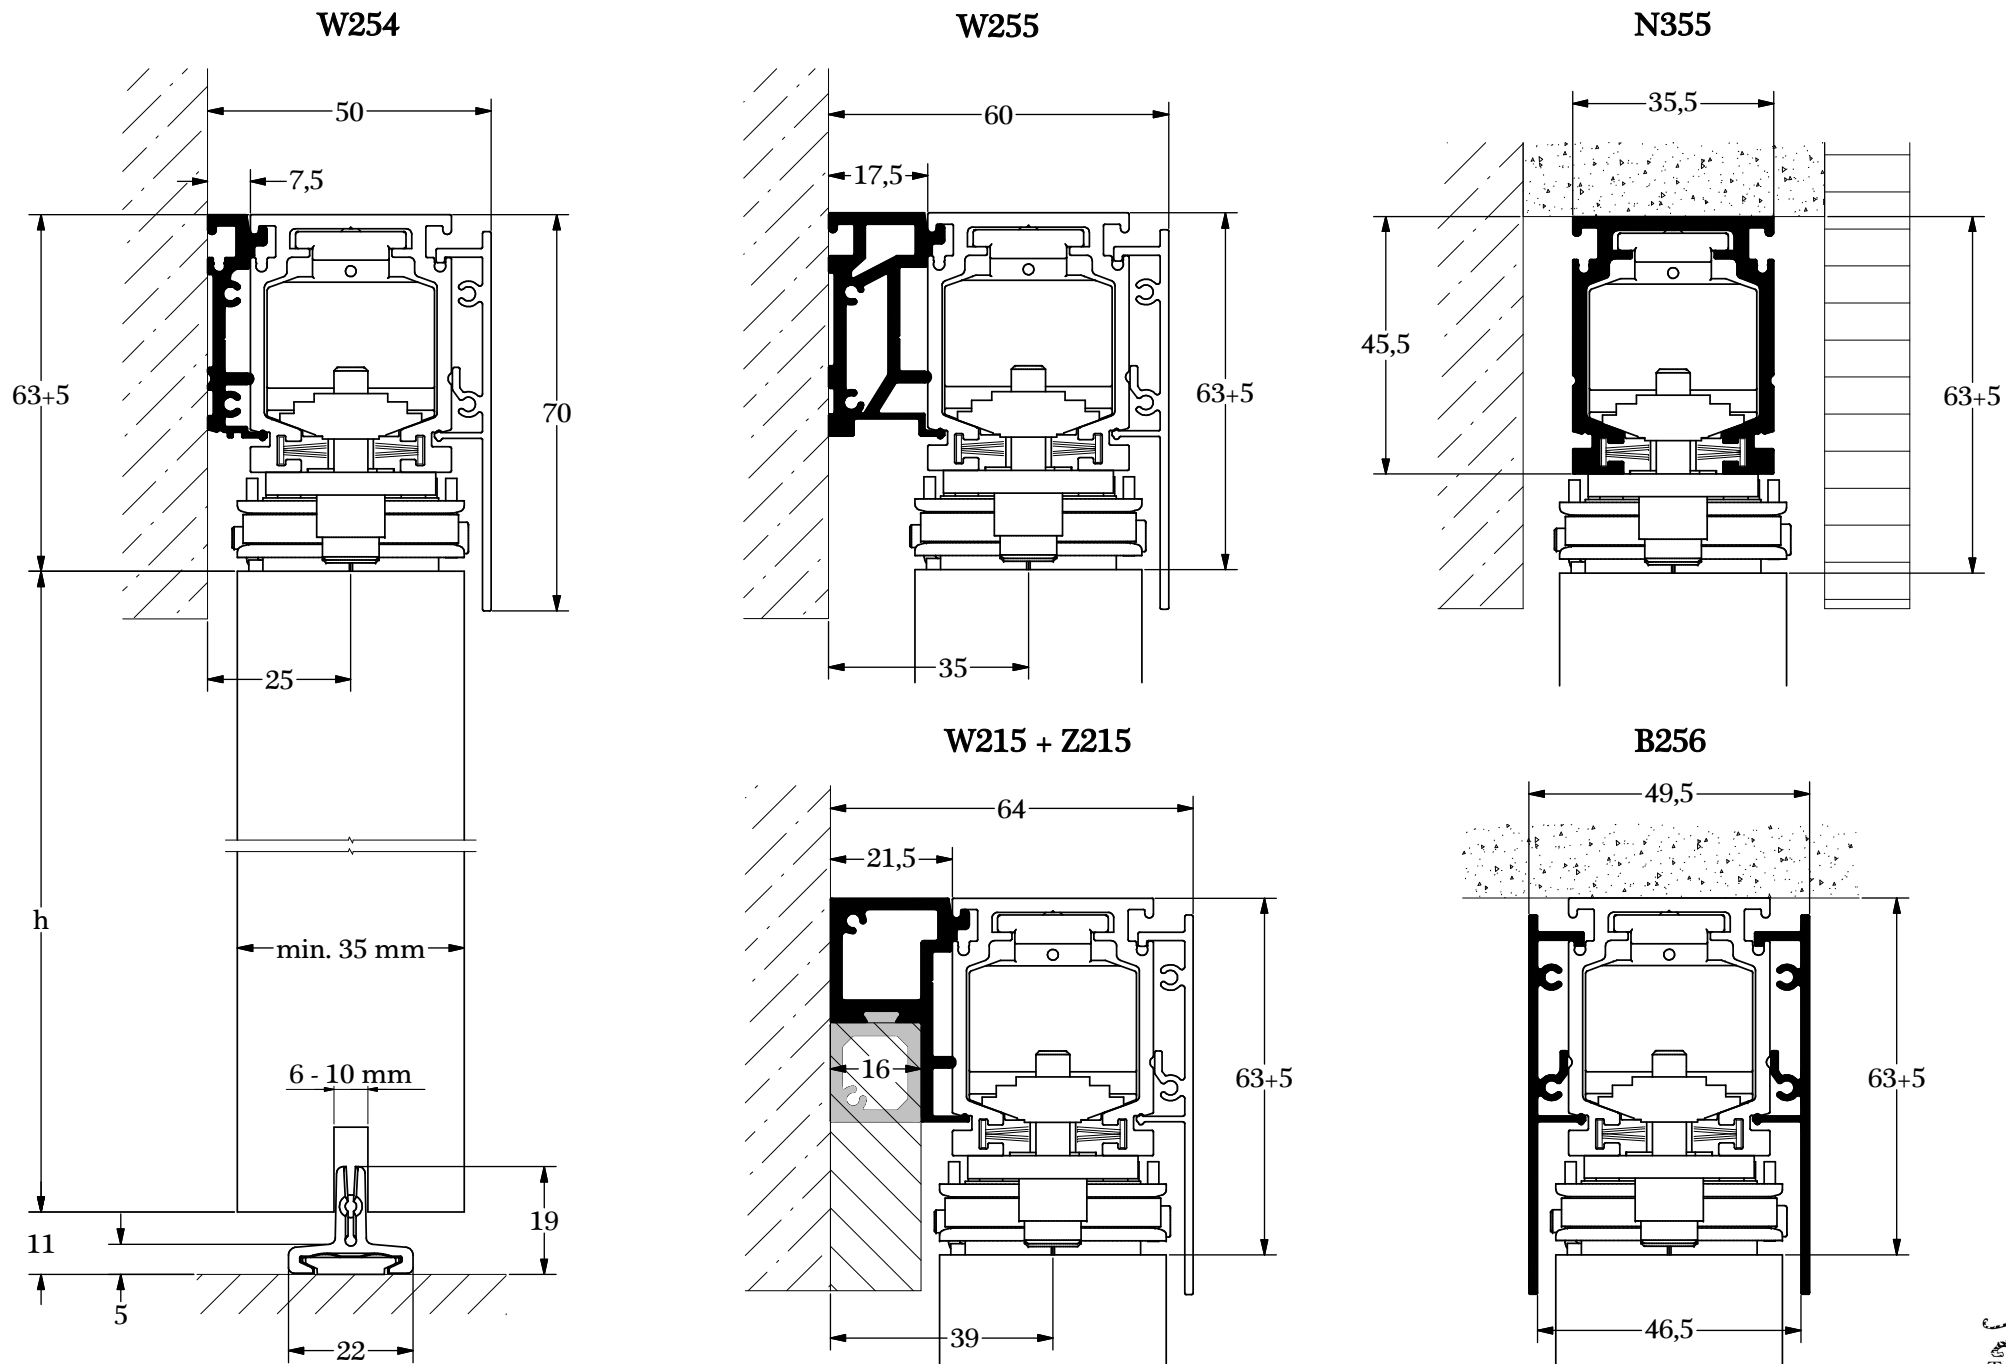

NOVA 150 Holz Synchron (N355 + B256)

NOVA 150 Holz Synchron