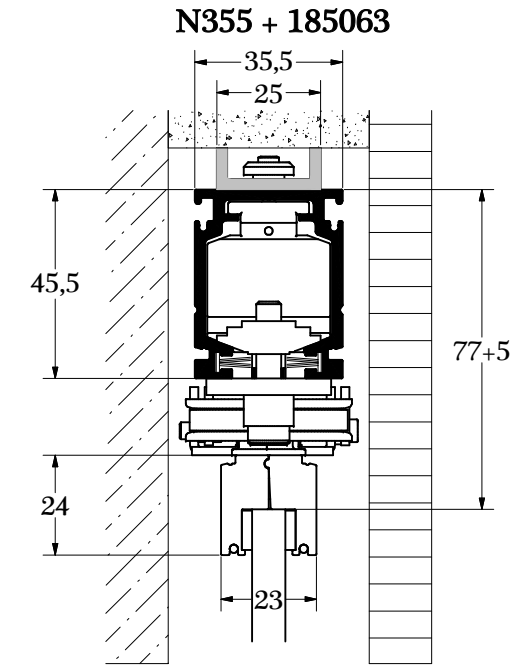

# NOVA 150 Glas Synchron ( N355 + B261 )

# NOVA 150 Glas Synchron