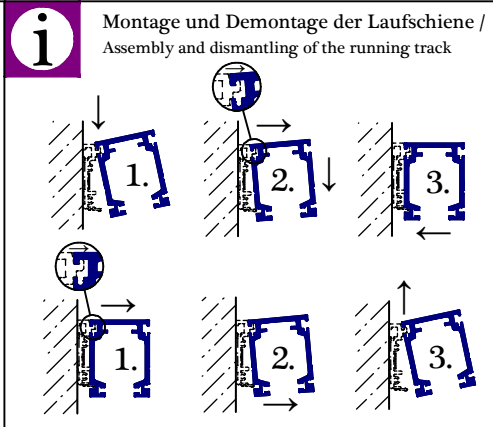

NOVA 150 Glas

Profile + Blenden / Profiles + Covers

1x = min. 560 mm
 2x = min. 890 mm

Irrtümer und technische Änderungen vorbehalten. / Subject to errors and technical amendments.

i

- a** NX150 2x
- b** N15087 2x
- c** T-Guide Glas 1x
- d** SX100H 1x
- e** SX100A 1x
- f** N150-M 1x
- g** Softstop 150 1x
- h** Buerste-G-xxxx 2x
- i** 04-114EW SW 10/13 1x
- j** 06-EW SW 6 1x
- k** Reinigungstücher Clean 1x

4

Glas / Glass

Glas / Glass	Gummi / Rubber
8 mm	2x 3 mm
10 mm	2x 2 mm

Irrtümer und technische Änderungen vorbehalten. / Subject to errors and technical amendments.