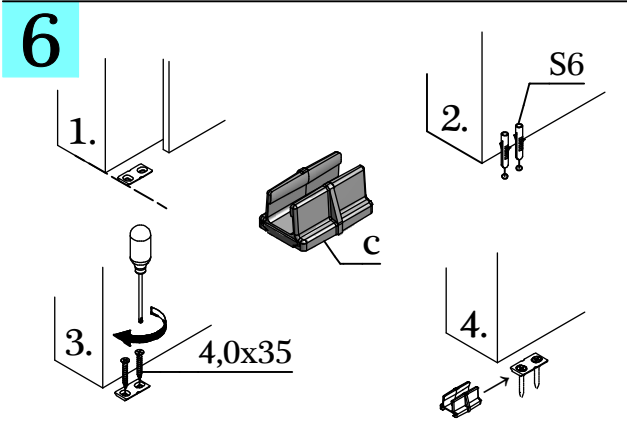

NOVA 150 Glas

Profile + Blenden / Profiles + Covers

1x = min. 560 mm
 2x = min. 890 mm

Irrtümer und technische Änderungen vorbehalten. / Subject to errors and technical amendments.

i

- a** NX150 2x
- b** N15087 2x
- c** T-Guide Glas 1x
- d** SX100H 1x
- e** SX100A 1x
- f** N150-M 1x
- g** Softstop 150 1x
- h** Buerste-G-xxxx 2x
- i** 04-114EW SW 10/13 1x
- j** 06-EW SW 6 1x
- k** Reinigungstücher Clean 1x

4

Glas / Glass

Glas / Glass	Gummi / Rubber
8 mm	2x 3 mm
10 mm	2x 2 mm

Irrtümer und technische Änderungen vorbehalten. / Subject to errors and technical amendments.