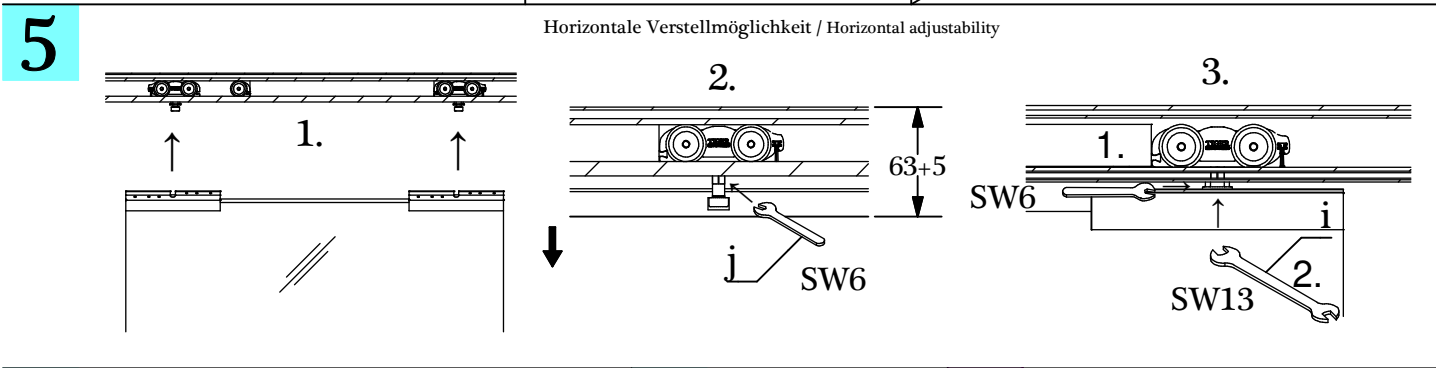

NOVA 150 Glas

Profile + Blenden / Profiles + Covers

1x = min. 560 mm
 2x = min. 890 mm

Irrtümer und technische Änderungen vorbehalten. / Subject to errors and technical amendments.

i

- a** NX150 2x
- b** N15087 2x
- c** T-Guide Glas 1x
- d** SX100H 1x
- e** SX100A 1x
- f** N150-M 1x
- g** Softstop 150 1x
- h** Buerste-G-xxxx 2x
- i** 04-114EW SW 10/13 1x
- j** 06-EW SW 6 1x
- k** Reinigungstücher Clean 1x

4

Glas / Glass

Glas / Glass	Gummi / Rubber
8 mm	2x 3 mm
10 mm	2x 2 mm

Irrtümer und technische Änderungen vorbehalten. / Subject to errors and technical amendments.