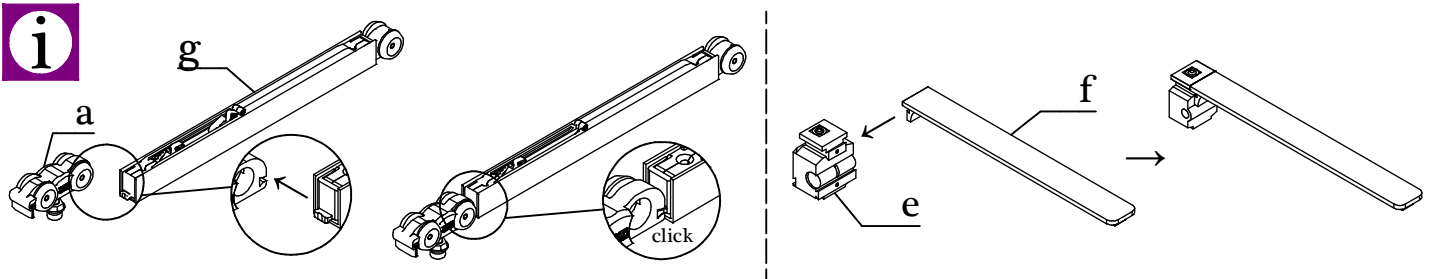

NOVA 150 Glas

Profile + Blenden / Profiles + Covers

1x = min. 560 mm
 2x = min. 890 mm

Irrtümer und technische Änderungen vorbehalten. / Subject to errors and technical amendments.

i

- a** NX150 2x
- b** N15087 2x
- c** T-Guide Glas 1x
- d** SX100H 1x
- e** SX100A 1x
- f** N150-M 1x
- g** Softstop 150 1x
- h** Buerste-G-xxxx 2x
- i** 04-114EW SW 10/13 1x
- j** 06-EW SW 6 1x
- k** Reinigungstücher Clean 1x

4

Glas / Glass

Glas / Glass	Gummi / Rubber
8 mm	2x 3 mm
10 mm	2x 2 mm

Irrtümer und technische Änderungen vorbehalten. / Subject to errors and technical amendments.