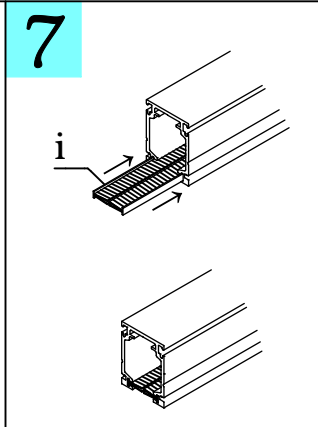

NOVA 150 Glas

Profile + Blenden / Profiles + Covers

1x = min. 560 mm
 2x = min. 890 mm

Irrtümer und technische Änderungen vorbehalten. / Subject to errors and technical amendments.

i

- a** NX150 2x
- b** N15087 2x
- c** T-Guide Glas 1x
- d** SX100H 1x
- e** SX100A 1x
- f** N150-M 1x
- g** Softstop 150 1x
- h** Buerste-G-xxxx 2x
- i** 04-114EW SW 10/13 1x
- j** 06-EW SW 6 1x
- k** Reinigungstücher Clean 1x

4

Glas / Glass

Glas / Glass	Gummi / Rubber
8 mm	2x 3 mm
10 mm	2x 2 mm

Irrtümer und technische Änderungen vorbehalten. / Subject to errors and technical amendments.