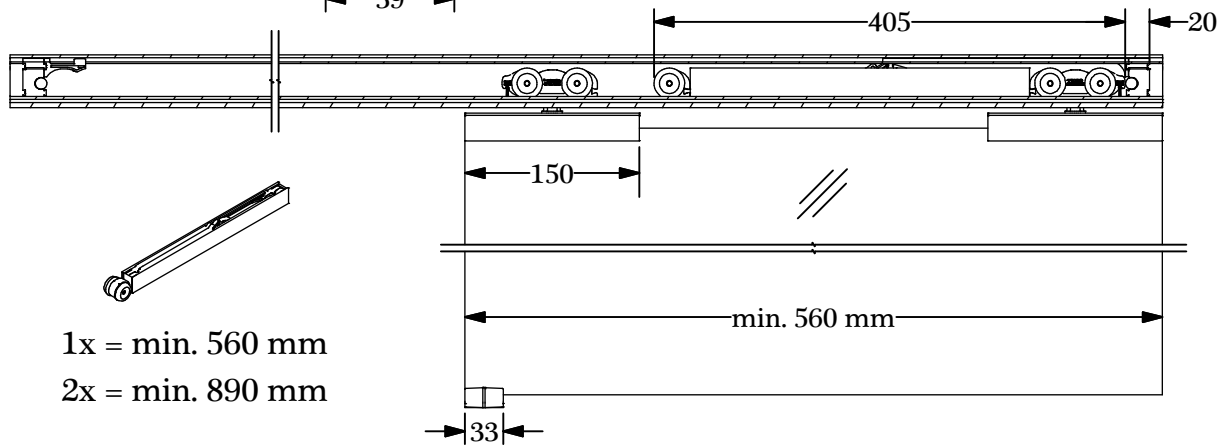

NOVA 150 Glas

Profile + Blenden / Profiles + Covers

1x = min. 560 mm
 2x = min. 890 mm

Irrtümer und technische Änderungen vorbehalten. / Subject to errors and technical amendments.

i

- a** NX150 2x
- b** N15087 2x
- c** T-Guide Glas 1x
- d** SX100H 1x
- e** SX100A 1x
- f** N150-M 1x
- g** Softstop 150 1x
- h** Buerste-G-xxxx 2x
- i** 04-114EW SW 10/13 1x
- j** 06-EW SW 6 1x
- k** Reinigungstücher Clean 1x

4

Glas / Glass

Glas / Glass	Gummi / Rubber
8 mm	2x 3 mm
10 mm	2x 2 mm

Irrtümer und technische Änderungen vorbehalten. / Subject to errors and technical amendments.