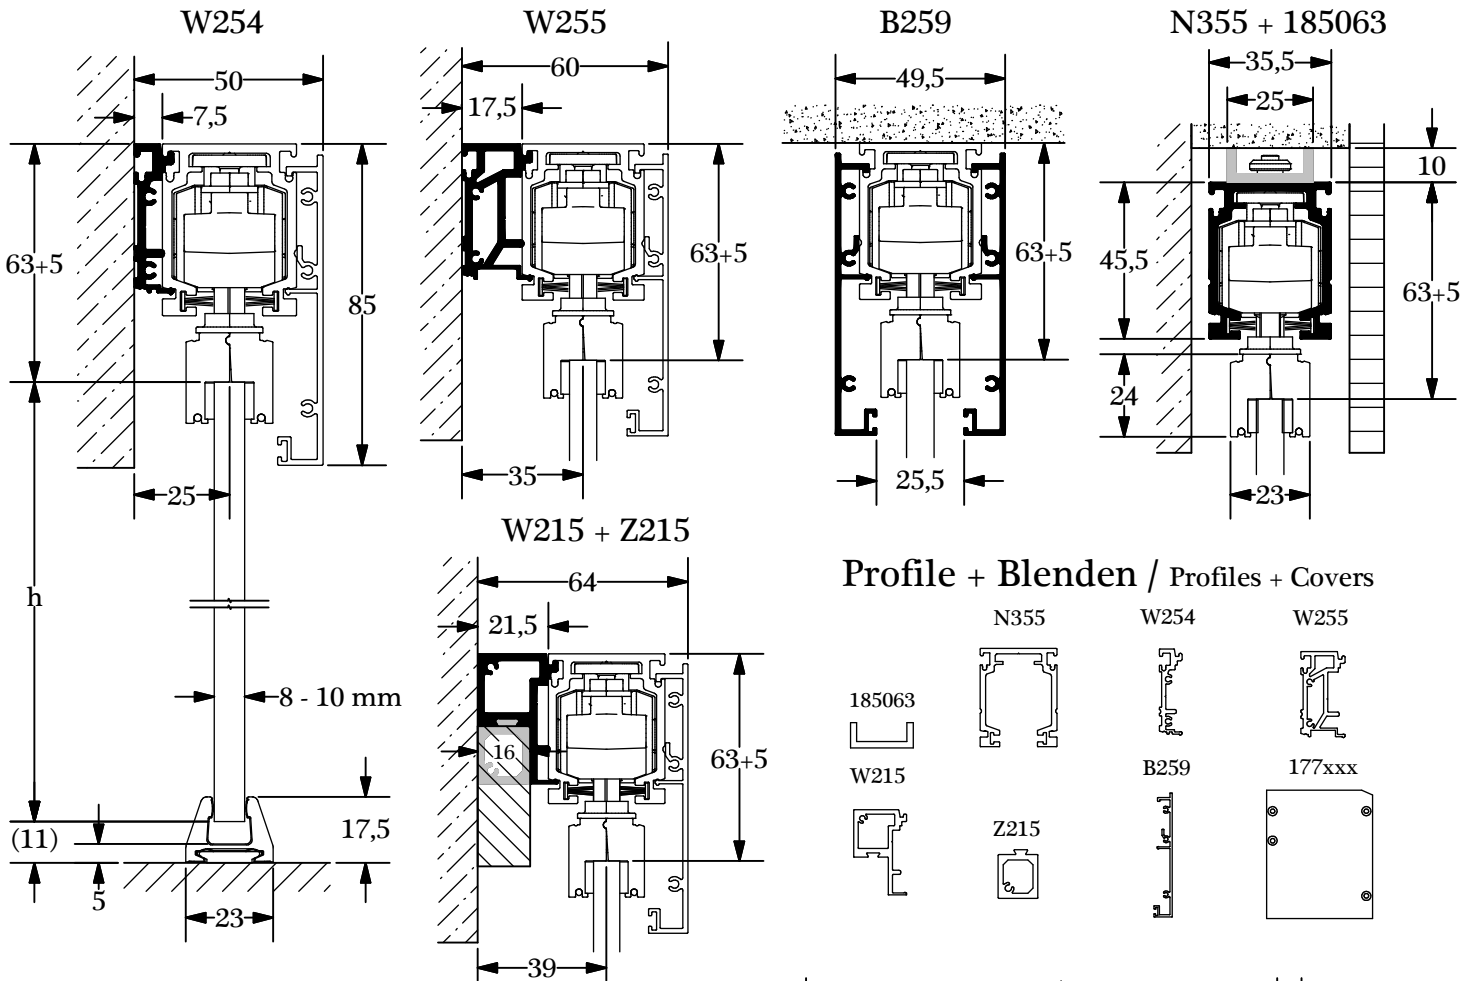

NOVA 150 Glas

Profile + Blenden / Profiles + Covers

1x = min. 560 mm
 2x = min. 890 mm

Irrtümer und technische Änderungen vorbehalten. / Subject to errors and technical amendments.

i

- a** NX150 2x
- b** N15087 2x
- c** T-Guide Glas 1x
- d** SX100H 1x
- e** SX100A 1x
- f** N150-M 1x
- g** Softstop 150 1x
- h** Buerste-G-xxxx 2x
- i** 04-114EW SW 10/13 1x
- j** 06-EW SW 6 1x
- k** Reinigungstücher Clean 1x

4

Glas / Glass

Glas / Glass	Gummi / Rubber
8 mm	2x 3 mm
10 mm	2x 2 mm

Irrtümer und technische Änderungen vorbehalten. / Subject to errors and technical amendments.