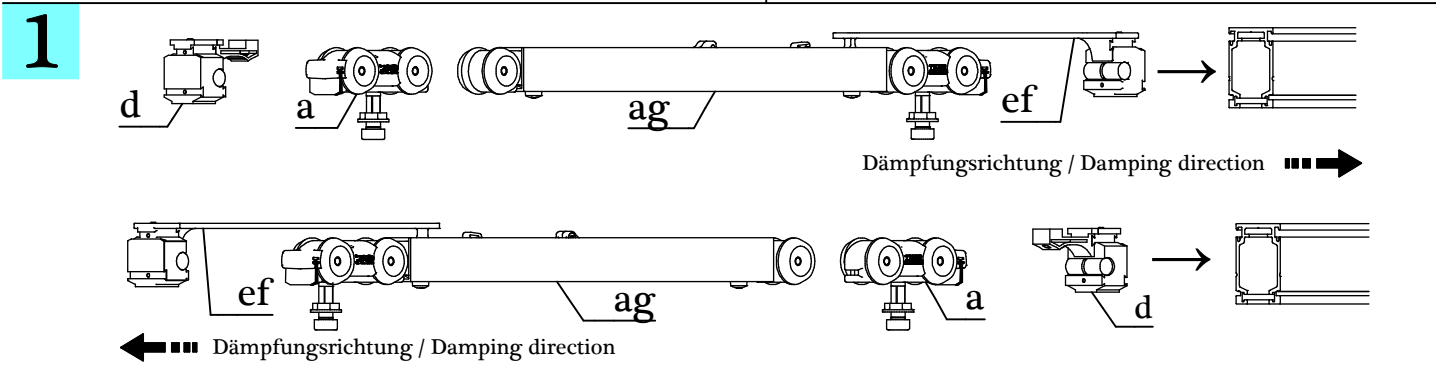

NOVA 150 Glas

Profile + Blenden / Profiles + Covers

1x = min. 560 mm
 2x = min. 890 mm

Irrtümer und technische Änderungen vorbehalten. / Subject to errors and technical amendments.

i

- a** NX150 2x
- b** N15087 2x
- c** T-Guide Glas 1x
- d** SX100H 1x
- e** SX100A 1x
- f** N150-M 1x
- g** Softstop 150 1x
- h** Buerste-G-xxxx 2x
- i** 04-114EW SW 10/13 1x
- j** 06-EW SW 6 1x
- k** Reinigungstücher Clean 1x

4

Glas / Glass

Glas / Glass	Gummi / Rubber
8 mm	2x 3 mm
10 mm	2x 2 mm

Irrtümer und technische Änderungen vorbehalten. / Subject to errors and technical amendments.