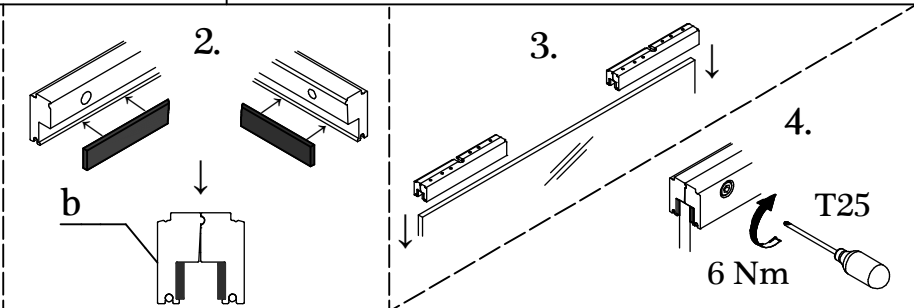

NOVA 150 Glas

Profile + Blenden / Profiles + Covers

1x = min. 560 mm
 2x = min. 890 mm

Irrtümer und technische Änderungen vorbehalten. / Subject to errors and technical amendments.

i

- a** NX150 2x
- b** N15087 2x
- c** T-Guide Glas 1x
- d** SX100H 1x
- e** SX100A 1x
- f** N150-M 1x
- g** Softstop 150 1x
- h** Buerste-G-xxxx 2x
- i** 04-114EW SW 10/13 1x
- j** 06-EW SW 6 1x
- k** Reinigungstücher Clean 1x

4

Glas / Glass

Glas / Glass	Gummi / Rubber
8 mm	2x 3 mm
10 mm	2x 2 mm

Irrtümer und technische Änderungen vorbehalten. / Subject to errors and technical amendments.