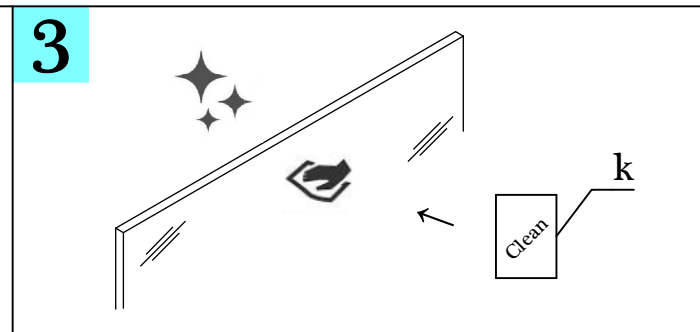

NOVA 150 Glas

Profile + Blenden / Profiles + Covers

1x = min. 560 mm
 2x = min. 890 mm

Irrtümer und technische Änderungen vorbehalten. / Subject to errors and technical amendments.

i

- a** NX150 2x
- b** N15087 2x
- c** T-Guide Glas 1x
- d** SX100H 1x
- e** SX100A 1x
- f** N150-M 1x
- g** Softstop 150 1x
- h** Buerste-G-xxxx 2x
- i** 04-114EW SW 10/13 1x
- j** 06-EW SW 6 1x
- k** Reinigungstücher Clean 1x

4

Glas / Glass

Glas / Glass	Gummi / Rubber
8 mm	2x 3 mm
10 mm	2x 2 mm

Irrtümer und technische Änderungen vorbehalten. / Subject to errors and technical amendments.