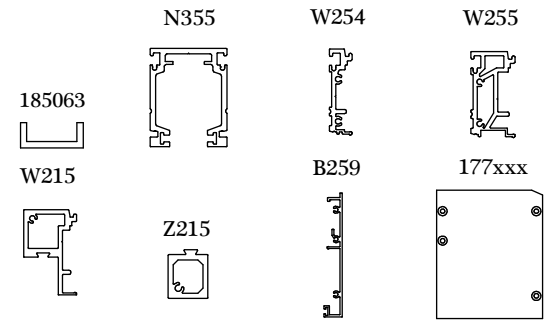

NOVA 150 Glas

Profile + Blenden / Profiles + Covers

1x = min. 560 mm
 2x = min. 890 mm

Irrtümer und technische Änderungen vorbehalten. / Subject to errors and technical amendments.

i

- a** NX150 2x
- b** N15087 2x
- c** T-Guide Glas 1x
- d** SX100H 1x
- e** SX100A 1x
- f** N150-M 1x
- g** Softstop 150 1x
- h** Buerste-G-xxxx 2x
- i** 04-114EW SW 10/13 1x
- j** 06-EW SW 6 1x
- k** Reinigungstücher Clean 1x

4

Glas / Glass

Glas / Glass	Gummi / Rubber
8 mm	2x 3 mm
10 mm	2x 2 mm

Irrtümer und technische Änderungen vorbehalten. / Subject to errors and technical amendments.