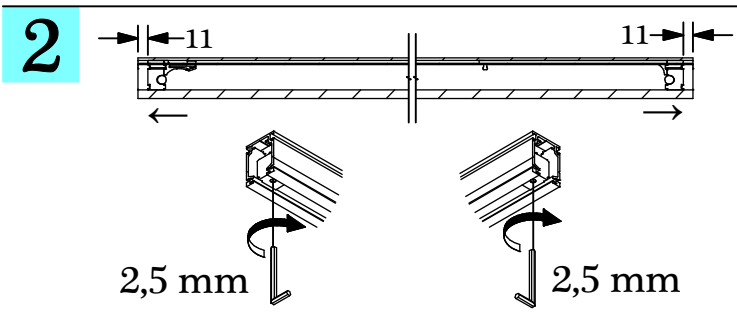

NOVA 150 Glas

Profile + Blenden / Profiles + Covers

1x = min. 560 mm
 2x = min. 890 mm

Irrtümer und technische Änderungen vorbehalten. / Subject to errors and technical amendments.

i

- a** NX150 2x
- b** N15087 2x
- c** T-Guide Glas 1x
- d** SX100H 1x
- e** SX100A 1x
- f** N150-M 1x
- g** Softstop 150 1x
- h** Buerste-G-xxxx 2x
- i** 04-114EW SW 10/13 1x
- j** 06-EW SW 6 1x
- k** Reinigungstücher Clean 1x

4

Glas / Glass

Glas / Glass	Gummi / Rubber
8 mm	2x 3 mm
10 mm	2x 2 mm

Irrtümer und technische Änderungen vorbehalten. / Subject to errors and technical amendments.