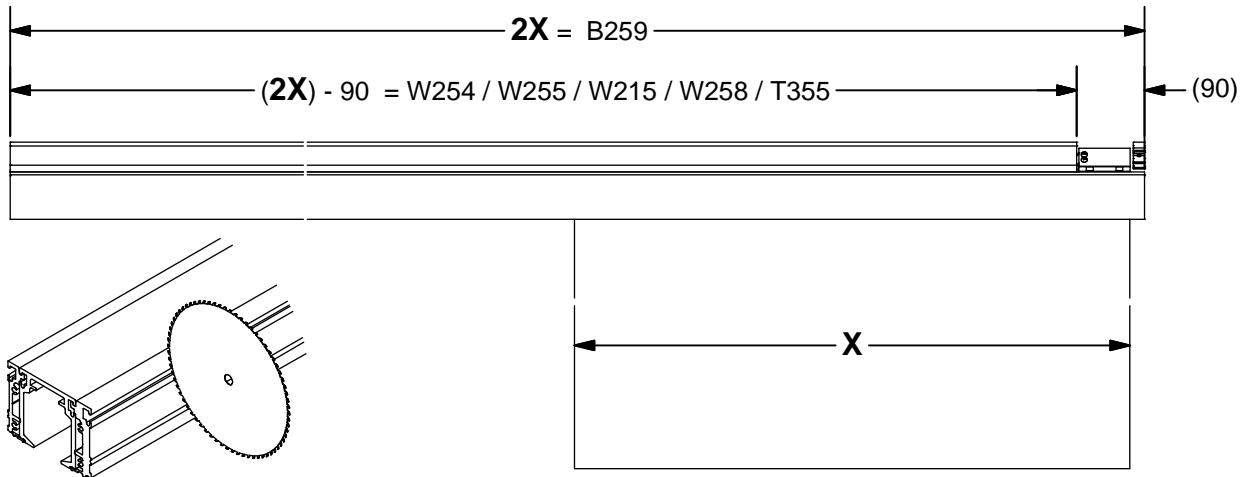

T-Close Holz

Irrtümer und technische Änderungen vorbehalten. / Subject to errors and technical amendments.

Profile + Blenden / Profiles + Covers

- a
RX100A

2x
- b
8069

2x
- c
SX100H

1x
- d
T-Guide Holz

1x
- e
4.5x30

9x
- f
T-Close01

1x
- g
T-Close02

1x
- h
2050801P2-1

1x

Wandbefestigung
Wall fixing

$\begin{matrix} \text{g} \\ \text{W254} \\ \text{W255} \end{matrix}$

$\begin{matrix} \text{g} \\ \text{W215} \end{matrix}$