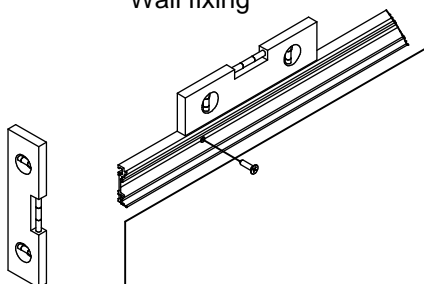

T-Close Holz

Irrtümer und technische Änderungen vorbehalten. / Subject to errors and technical amendments.

Profile + Blenden / Profiles + Covers

- a
RX100A

2x
- b
8069

2x
- c
SX100H

1x
- d
T-Guide Holz

1x
- e
4.5x30

9x
- f
T-Close01

1x
- g
T-Close02

1x
- h
2050801P2-1

1x

Wandbefestigung
Wall fixing

$\begin{matrix} \text{g} \\ \text{W254} \\ \text{W255} \end{matrix}$

$\begin{matrix} \text{g} \\ \text{W215} \end{matrix}$