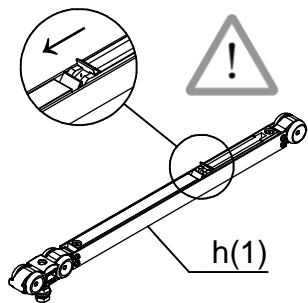

T-Close Holz

Irrtümer und technische Änderungen vorbehalten. / Subject to errors and technical amendments.

Profile + Blenden / Profiles + Covers

- a
RX100A

2x
- b
8069

2x
- c
SX100H

1x
- d
T-Guide Holz

1x
- e
4.5x30

9x
- f
T-Close01

1x
- g
T-Close02

1x
- h
2050801P2-1

1x

Wandbefestigung
Wall fixing

$\begin{matrix} \text{g} \\ \text{W254} \\ \text{W255} \end{matrix}$

$\begin{matrix} \text{g} \\ \text{W215} \end{matrix}$