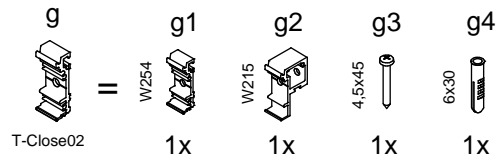

T-Close Holz

Irrtümer und technische Änderungen vorbehalten. / Subject to errors and technical amendments.

Profile + Blenden / Profiles + Covers

- a
RX100A

2x
- b
8069

2x
- c
SX100H

1x
- d
T-Guide Holz

1x
- e
4.5x30

9x
- f
T-Close01

1x
- g
T-Close02

1x
- h
2050801P2-1

1x

Wandbefestigung
Wall fixing

$\begin{matrix} \text{g} \\ \text{W254} \\ \text{W255} \end{matrix}$

$\begin{matrix} \text{g} \\ \text{W215} \end{matrix}$