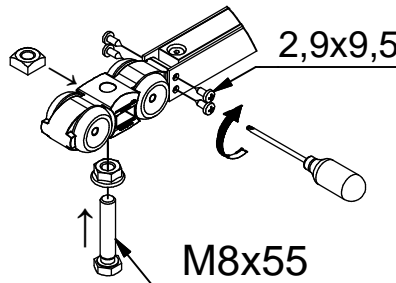

T-Close Holz

Irrtümer und technische Änderungen vorbehalten. / Subject to errors and technical amendments.

Profile + Blenden / Profiles + Covers

- a
RX100A

2x
- b
8069

2x
- c
SX100H

1x
- d
T-Guide Holz

1x
- e
4.5x30

9x
- f
T-Close01

1x
- g
T-Close02

1x
- h
2050801P2-1

1x

Wandbefestigung
Wall fixing

$\begin{matrix} \text{g} \\ \text{W254} \\ \text{W255} \end{matrix}$

$\begin{matrix} \text{g} \\ \text{W215} \end{matrix}$