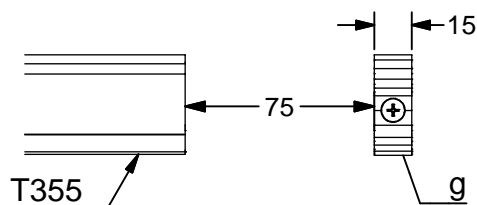

T-Close Holz

Irrtümer und technische Änderungen vorbehalten. / Subject to errors and technical amendments.

Profile + Blenden / Profiles + Covers

- a
RX100A

2x
- b
8069

2x
- c
SX100H

1x
- d
T-Guide Holz

1x
- e
4.5x30

9x
- f
T-Close01

1x
- g
T-Close02

1x
- h
2050801P2-1

1x

Wandbefestigung
Wall fixing

$\begin{matrix} \text{g} \\ \text{W254} \\ \text{W255} \end{matrix}$

$\begin{matrix} \text{g} \\ \text{W215} \end{matrix}$