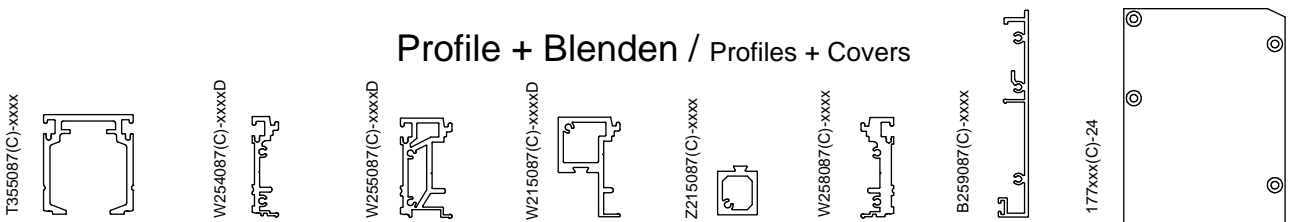

T-Close Holz

Irrtümer und technische Änderungen vorbehalten. / Subject to errors and technical amendments.

Profile + Blenden / Profiles + Covers

- a
RX100A

2x
- b
8069

2x
- c
SX100H

1x
- d
T-Guide Holz

1x
- e
4.5x30

9x
- f
T-Close01

1x
- g
T-Close02

1x
- h
2050801P2-1

1x

Wandbefestigung
Wall fixing

$\begin{matrix} \text{g} \\ \text{W254} \\ \text{W255} \end{matrix}$

$\begin{matrix} \text{g} \\ \text{W215} \end{matrix}$