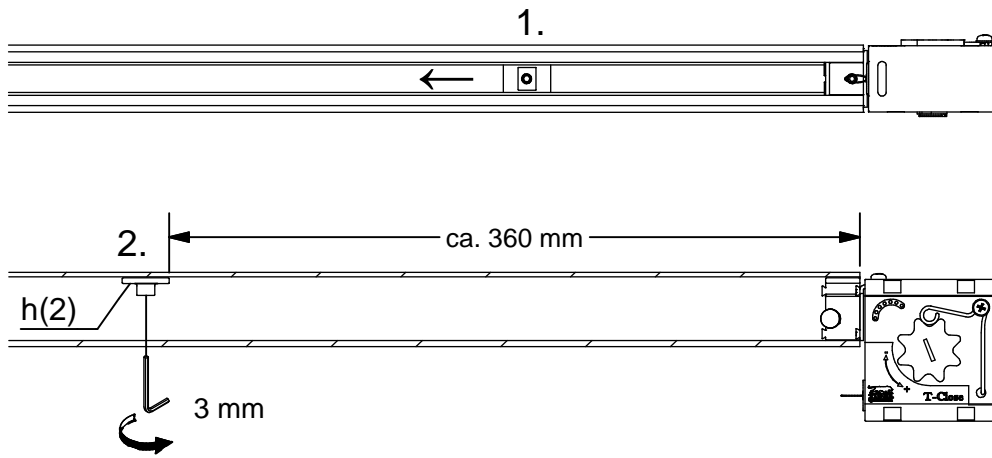

9x
- f
T-Close01

1x
- g
T-Close02

1x
- h
2050801P2-1

1x

Wandbefestigung
Wall fixing

$\begin{matrix} \text{g} \\ \text{W254} \\ \text{W255} \end{matrix}$

$\begin{matrix} \text{g} \\ \text{W215} \end{matrix}$

Deckenbefestigung
Ceiling fixing

2**3****4****5**

6

7

8