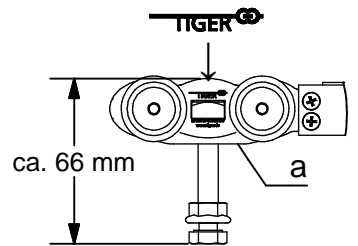

T-Close Holz

Irrtümer und technische Änderungen vorbehalten. / Subject to errors and technical amendments.

Profile + Blenden / Profiles + Covers

- a
RX100A

2x
- b
8069

2x
- c
SX100H

1x
- d
T-Guide Holz

1x
- e
4.5x30

9x
- f
T-Close01

1x
- g
T-Close02

1x
- h
2050801P2-1

1x

Wandbefestigung
Wall fixing

$\begin{matrix} \text{g} \\ \text{W254} \\ \text{W255} \end{matrix}$

$\begin{matrix} \text{g} \\ \text{W215} \end{matrix}$