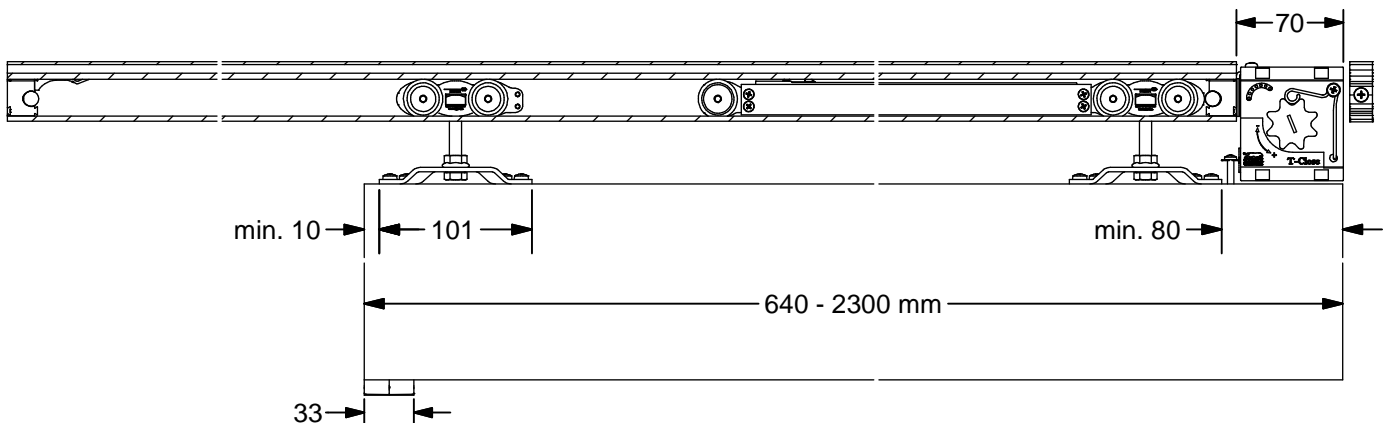

T-Close Holz

Irrtümer und technische Änderungen vorbehalten. / Subject to errors and technical amendments.

Profile + Blenden / Profiles + Covers

- a
RX100A

2x
- b
8069

2x
- c
SX100H

1x
- d
T-Guide Holz

1x
- e
4.5x30

9x
- f
T-Close01

1x
- g
T-Close02

1x
- h
2050801P2-1

1x

Wandbefestigung
Wall fixing

$\begin{matrix} \text{g} \\ \text{W254} \\ \text{W255} \end{matrix}$

$\begin{matrix} \text{g} \\ \text{W215} \end{matrix}$