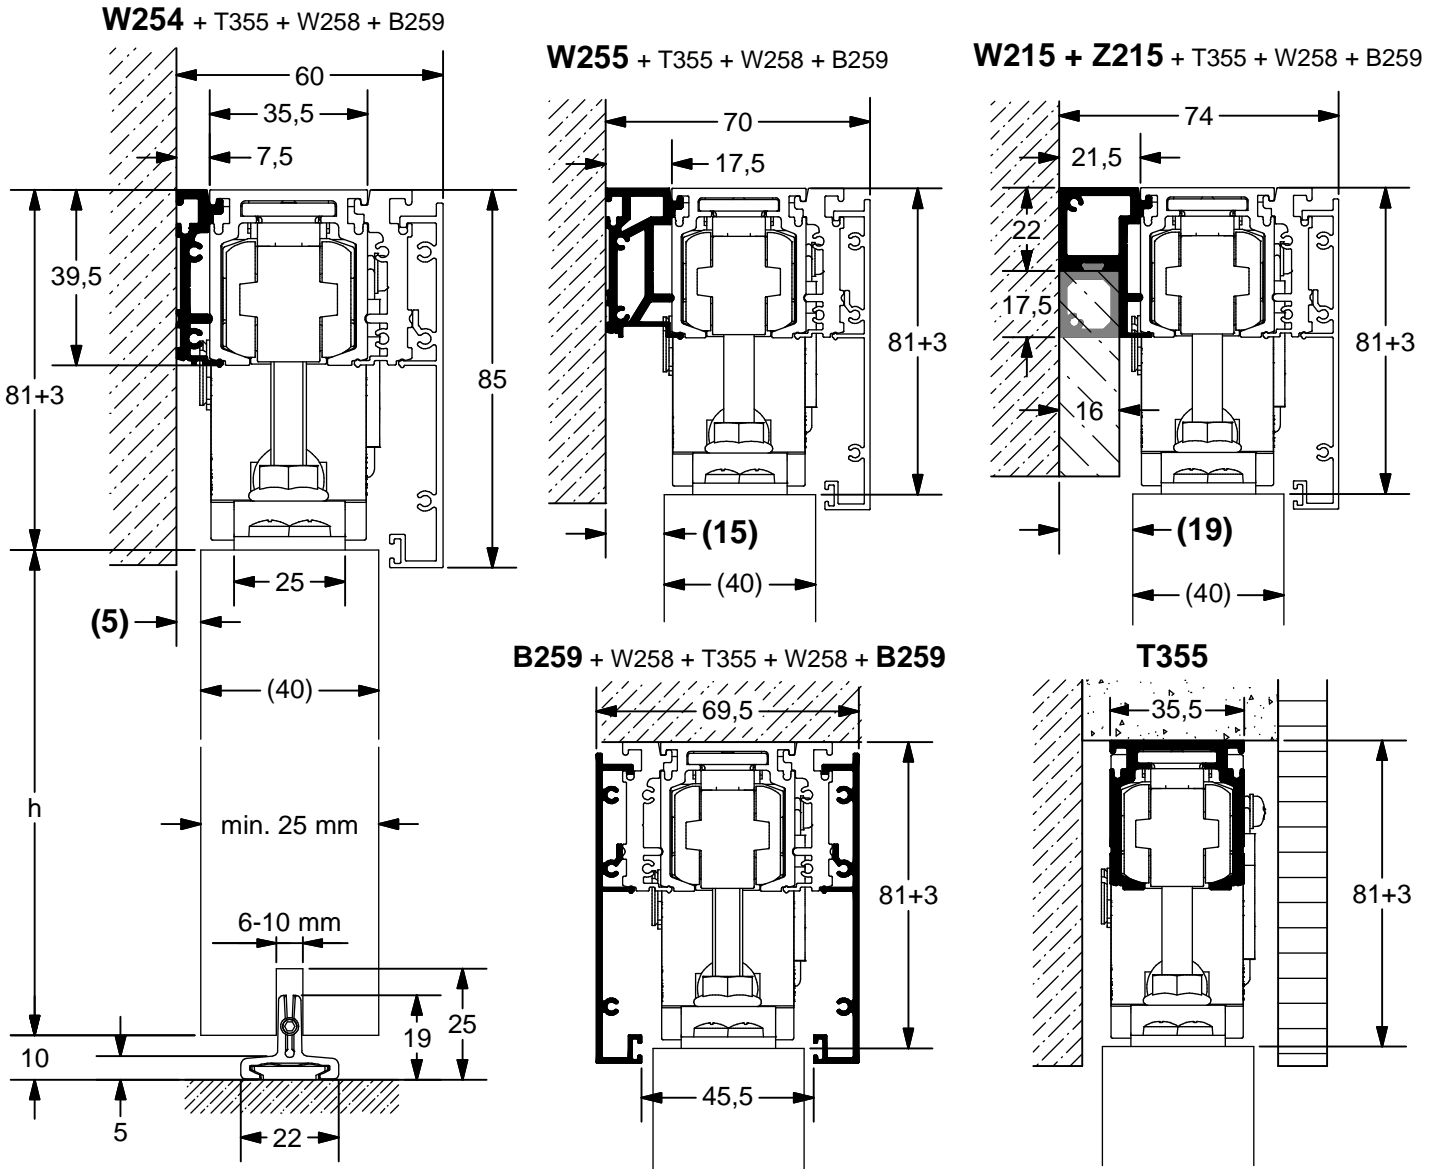

T-Close Holz

Irrtümer und technische Änderungen vorbehalten. / Subject to errors and technical amendments.

Profile + Blenden / Profiles + Covers

- a
RX100A

2x
- b
8069

2x
- c
SX100H

1x
- d
T-Guide Holz

1x
- e
4.5x30

9x
- f
T-Close01

1x
- g
T-Close02

1x
- h
2050801P2-1

1x

Wandbefestigung
Wall fixing

$\begin{matrix} \text{g} \\ \text{W254} \\ \text{W255} \end{matrix}$

$\begin{matrix} \text{g} \\ \text{W215} \end{matrix}$