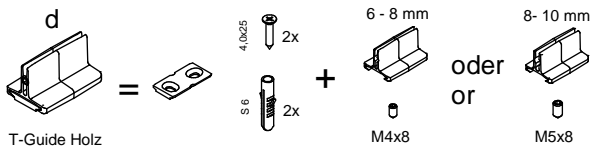

T-Close Holz

Irrtümer und technische Änderungen vorbehalten. / Subject to errors and technical amendments.

Profile + Blenden / Profiles + Covers

- a
RX100A

2x
- b
8069

2x
- c
SX100H

1x
- d
T-Guide Holz

1x
- e
4.5x30

9x
- f
T-Close01

1x
- g
T-Close02

1x
- h
2050801P2-1

1x

Wandbefestigung
Wall fixing

$\begin{matrix} \text{g} \\ \text{W254} \\ \text{W255} \end{matrix}$

$\begin{matrix} \text{g} \\ \text{W215} \end{matrix}$