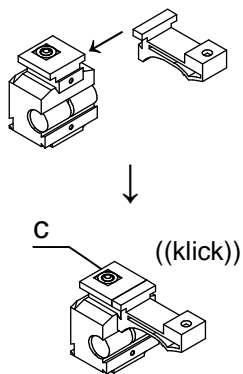

T-Close Holz

Irrtümer und technische Änderungen vorbehalten. / Subject to errors and technical amendments.

Profile + Blenden / Profiles + Covers

- a
RX100A

2x
- b
8069

2x
- c
SX100H

1x
- d
T-Guide Holz

1x
- e
4.5x30

9x
- f
T-Close01

1x
- g
T-Close02

1x
- h
2050801P2-1

1x

Wandbefestigung
Wall fixing

$\begin{matrix} \text{g} \\ \text{W254} \\ \text{W255} \end{matrix}$

$\begin{matrix} \text{g} \\ \text{W215} \end{matrix}$