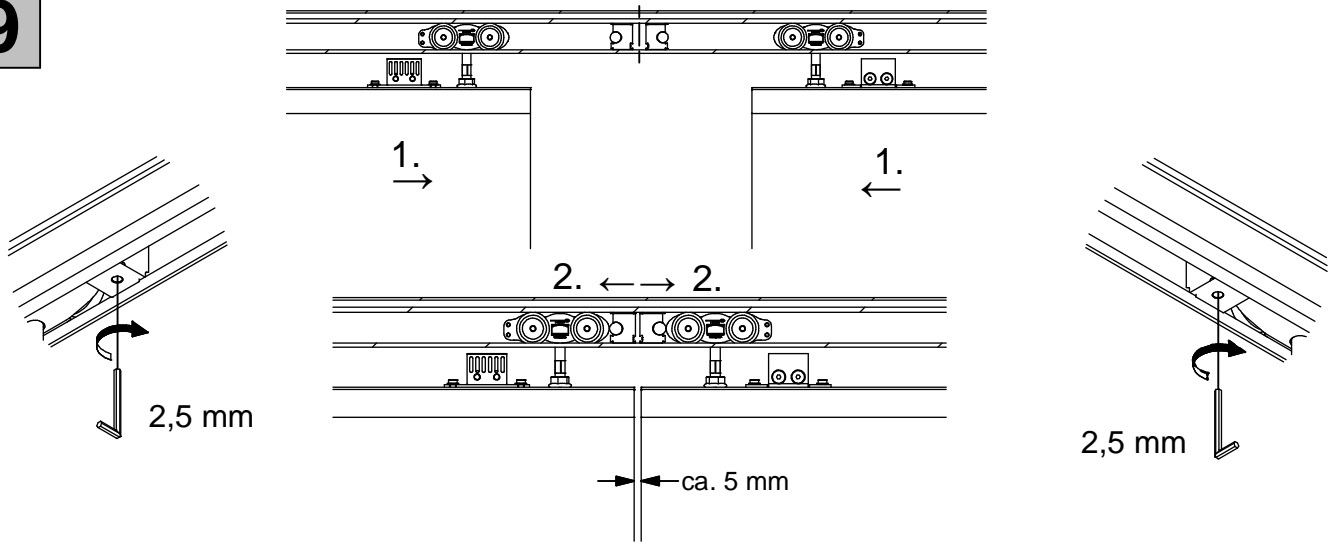

9

10

11

12

Irrtümer und technische Änderungen vorbehalten.

Subject to errors and technical amendments.