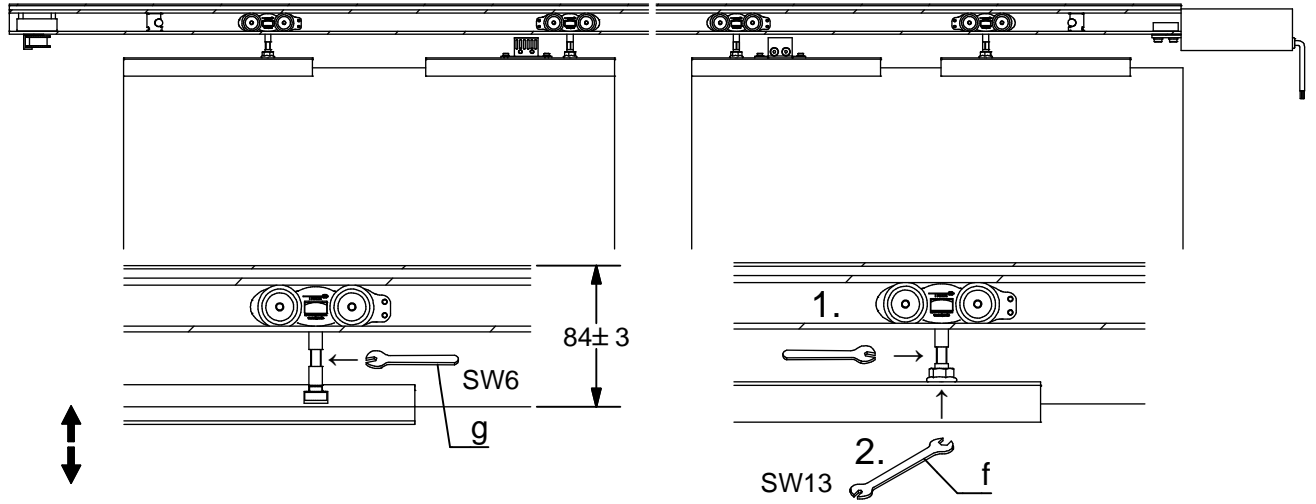

6

7

8

Irrtümer und technische Änderungen vorbehalten.

Subject to errors and technical amendments.