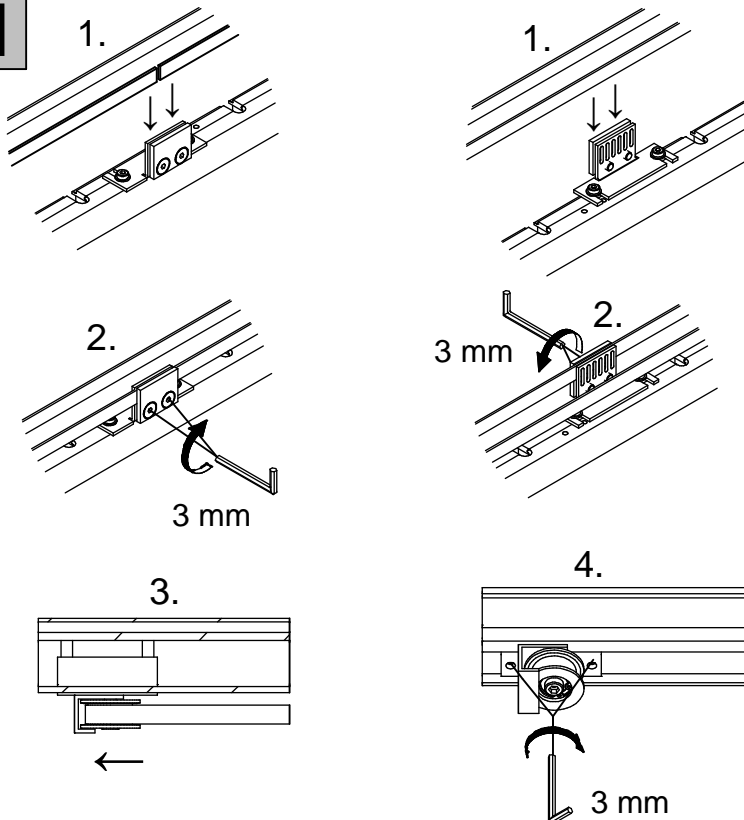

9

10

11

12

Irrtümer und technische Änderungen vorbehalten.

Subject to errors and technical amendments.