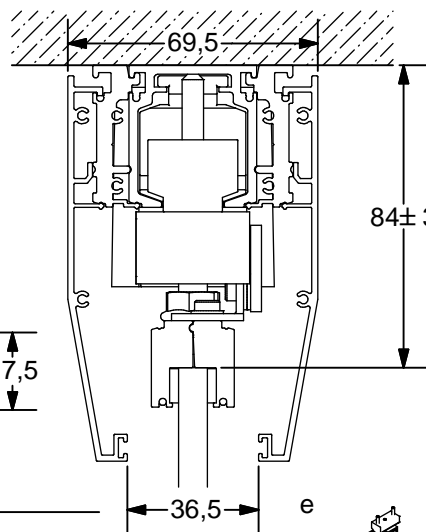

ALU 100 NEO Pro ET3 Glas Synchron

W254 + T355 + W258 + B261

W255 + T355 + W258 + B261

W215 + T355 + W258 + B261

B261 + W258 + T355 + W258 + B261

Irrtümer und technische Änderungen vorbehalten.

Subject to errors and technical amendments.