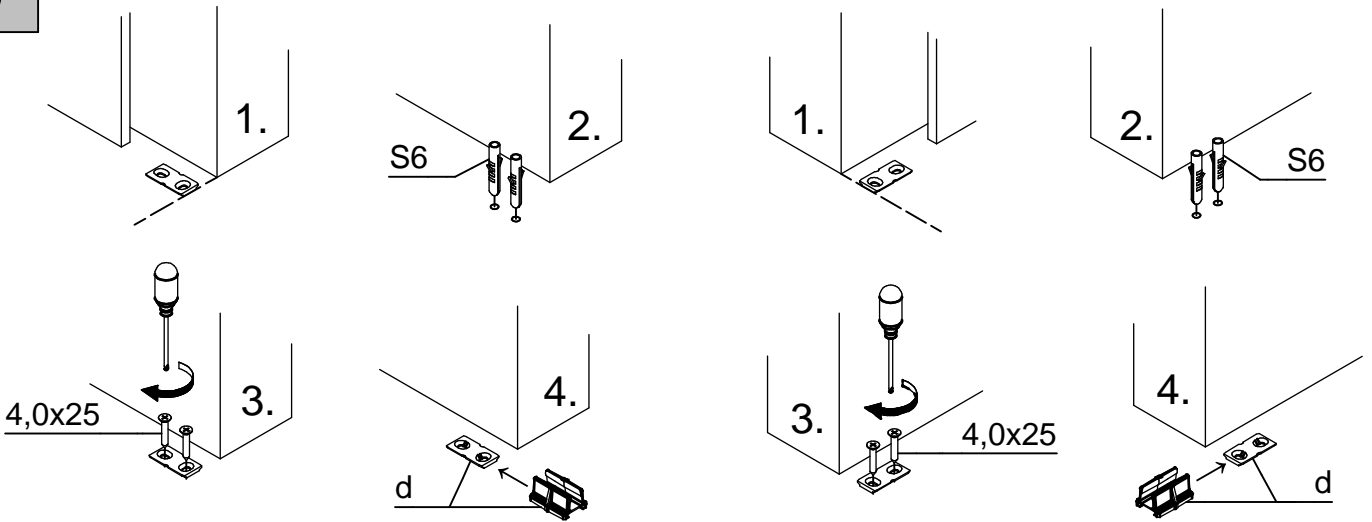

6

7

8

Irrtümer und technische Änderungen vorbehalten.

Subject to errors and technical amendments.