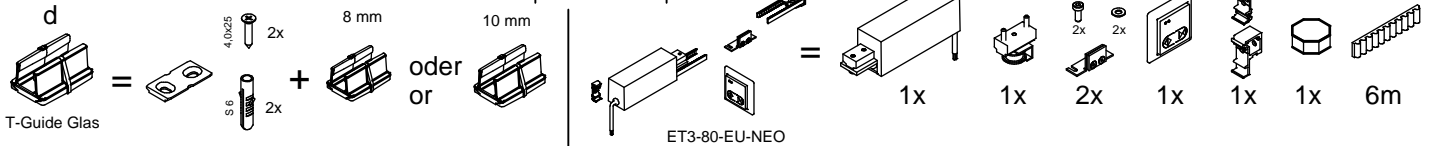

ALU 100 NEO Pro ET3 Glas Synchron

W254 + T355 + W258 + B261

W255 + T355 + W258 + B261

W215 + T355 + W258 + B261

B261 + W258 + T355 + W258 + B261

Irrtümer und technische Änderungen vorbehalten.

Subject to errors and technical amendments.