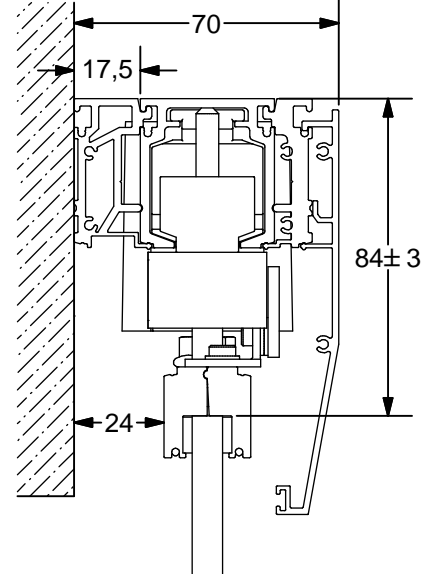

ALU 100 NEO Pro ET3 Glas Synchron

W254 + T355 + W258 + B261

W255 + T355 + W258 + B261

W215 + T355 + W258 + B261

B261 + W258 + T355 + W258 + B261

Irrtümer und technische Änderungen vorbehalten.

Subject to errors and technical amendments.