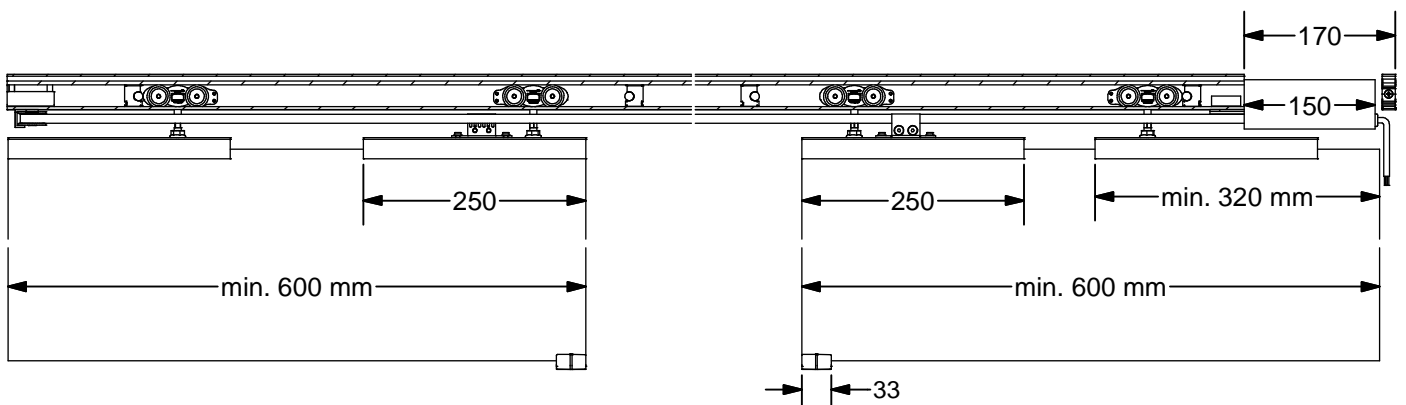

ALU 100 NEO Pro ET3 Glas Synchron

W254 + T355 + W258 + B261

W255 + T355 + W258 + B261

W215 + T355 + W258 + B261

B261 + W258 + T355 + W258 + B261

Irrtümer und technische Änderungen vorbehalten.

Subject to errors and technical amendments.