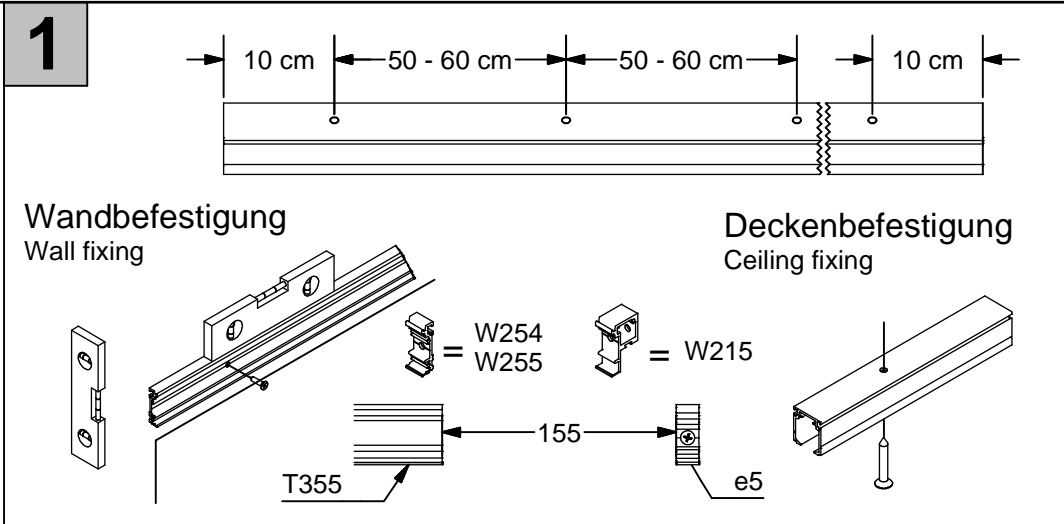

ALU 100 NEO Pro ET3 Glas Synchron

W254 + T355 + W258 + B261

W255 + T355 + W258 + B261

W215 + T355 + W258 + B261

B261 + W258 + T355 + W258 + B261

Irrtümer und technische Änderungen vorbehalten.

Subject to errors and technical amendments.