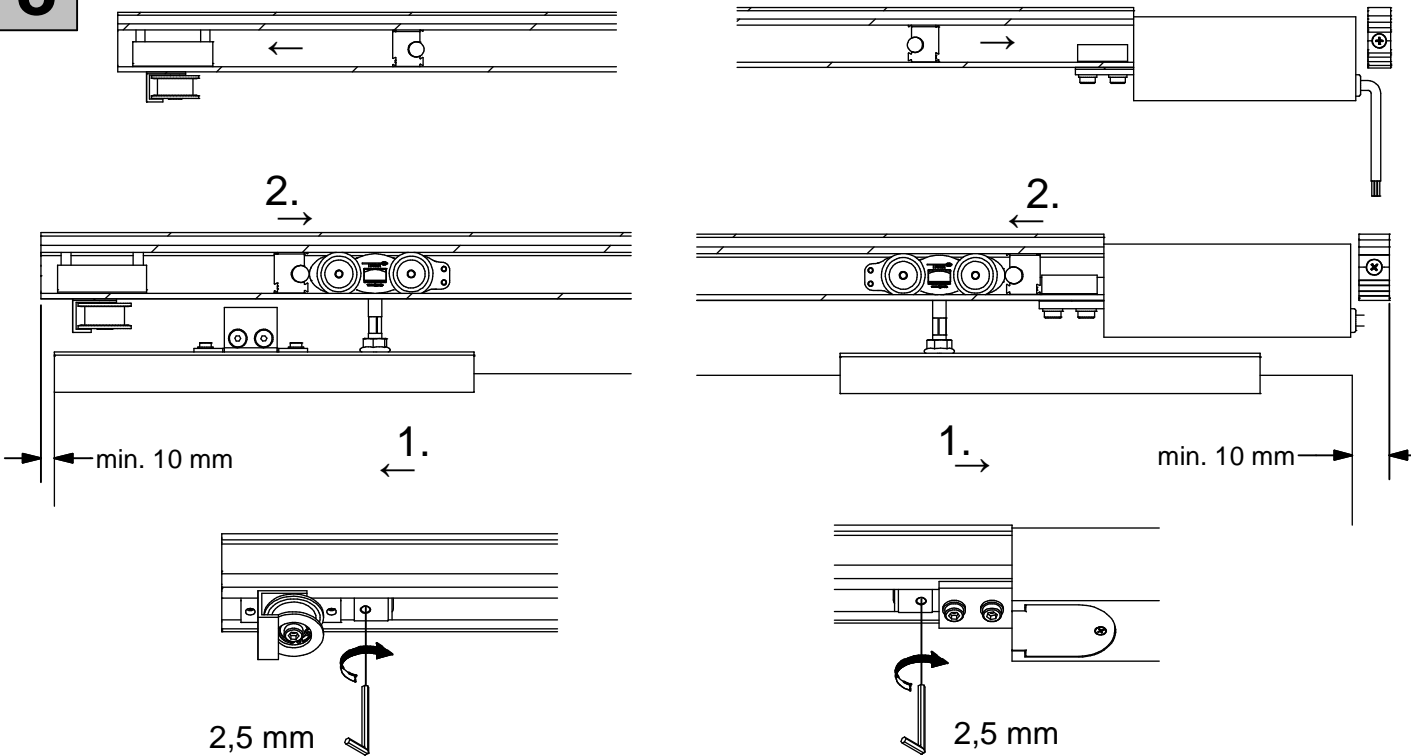

6

7

8

Irrtümer und technische Änderungen vorbehalten.

Subject to errors and technical amendments.