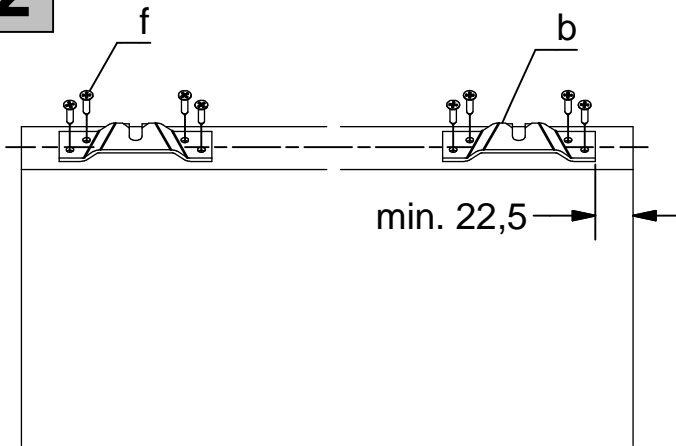

ALU 80 NEO

Wandmontage Wall mounting

Deckenmontage Ceiling mounting

- a  2x
- b  2x
- c  2x
- d  1x
- e  8x
- f  8x
- g  2x
- h  2x
- Optional  1x

	e 	g 	h 
1650 mm	4x	4x	4x
2000 mm	5x	5x	5x
2500 mm	6x	6x	6x
3000 mm	7x	7x	7x

Irrtümer und technische Änderungen vorbehalten.

Subject to errors and technical amendments.

1

Wandmontage
Wall mounting

Deckenmontage
Ceiling mounting

2

3

4