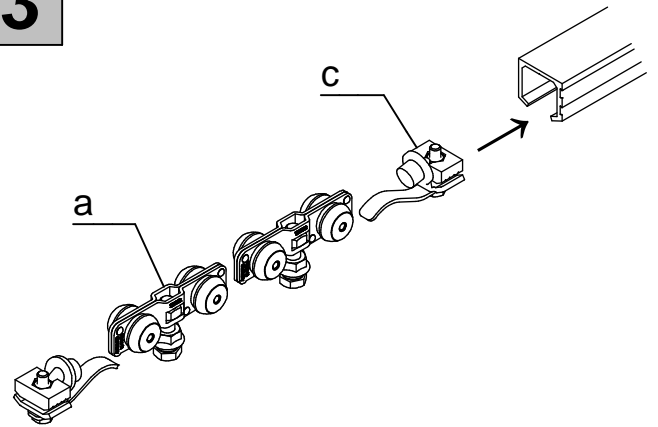

ALU 80 NEO

Wandmontage Wall mounting

Deckenmontage Ceiling mounting

- a  2x
- b  2x
- c  2x
- d  1x
- e  8x
- f  8x
- g  2x
- h  2x
- Optional  1x

	e 	g 	h 
1650 mm	4x	4x	4x
2000 mm	5x	5x	5x
2500 mm	6x	6x	6x
3000 mm	7x	7x	7x

Irrtümer und technische Änderungen vorbehalten.

Subject to errors and technical amendments.

1

Wandmontage
Wall mounting

Deckenmontage
Ceiling mounting

2

3

4