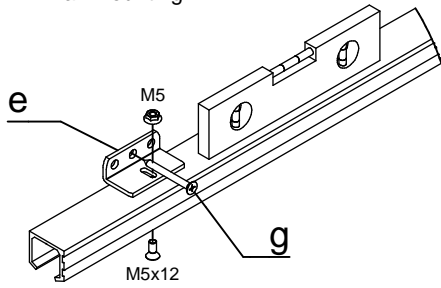

ALU 80 NEO

Wandmontage Wall mounting

Deckenmontage Ceiling mounting

- a  2x
- b  2x
- c  2x
- d  1x
- e  8x
- f  8x
- g  2x
- h  2x
- Optional  1x

	e 	g 	h 
1650 mm	4x	4x	4x
2000 mm	5x	5x	5x
2500 mm	6x	6x	6x
3000 mm	7x	7x	7x

Irrtümer und technische Änderungen vorbehalten.

Subject to errors and technical amendments.

1

Wandmontage
Wall mounting

Deckenmontage
Ceiling mounting

2

3

4