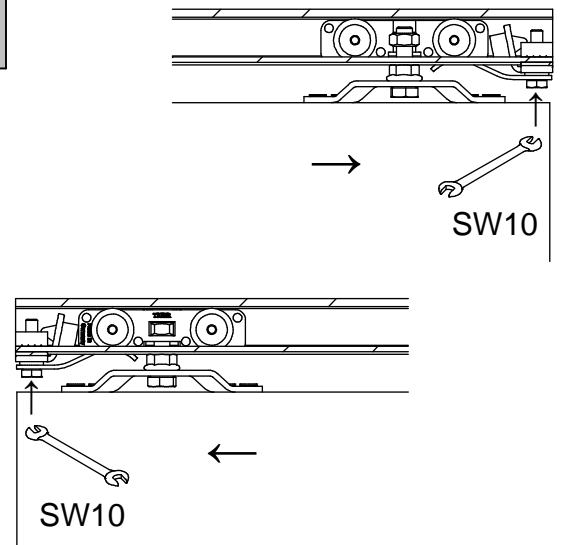

Irrtümer und technische Änderungen vorbehalten.

Subject to errors and technical amendments.