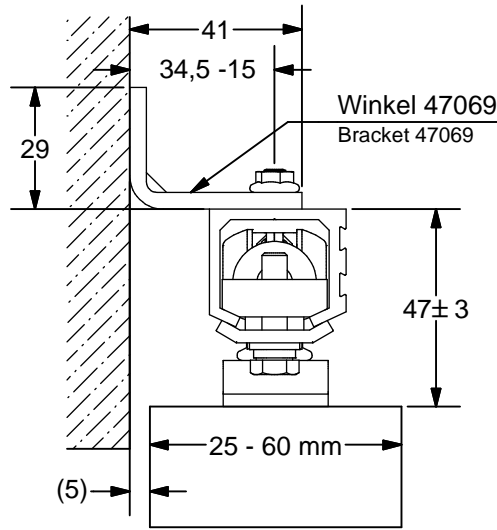

ALU 80 NEO

Wandmontage Wall mounting

Deckenmontage Ceiling mounting

- a  2x
- b  2x
- c  2x
- d  1x
- e  8x
- f  8x
- g  2x
- h  2x
- Optional  1x

	e 	g 	h 
1650 mm	4x	4x	4x
2000 mm	5x	5x	5x
2500 mm	6x	6x	6x
3000 mm	7x	7x	7x

Irrtümer und technische Änderungen vorbehalten.

Subject to errors and technical amendments.

1

Wandmontage
Wall mounting

Deckenmontage
Ceiling mounting

2

3

4