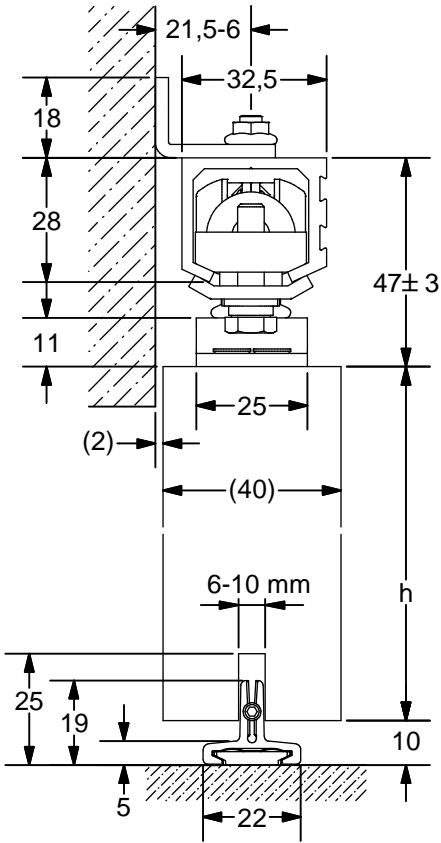

ALU 80 NEO

Wandmontage Wall mounting

Deckenmontage Ceiling mounting

- a  2x
- b  2x
- c  2x
- d  1x
- e  8x
- f  8x
- g  2x
- h  2x
- Optional  1x

	e 	g 	h 
1650 mm	4x	4x	4x
2000 mm	5x	5x	5x
2500 mm	6x	6x	6x
3000 mm	7x	7x	7x

Irrtümer und technische Änderungen vorbehalten.

Subject to errors and technical amendments.

1

Wandmontage
Wall mounting

Deckenmontage
Ceiling mounting

2

3

4