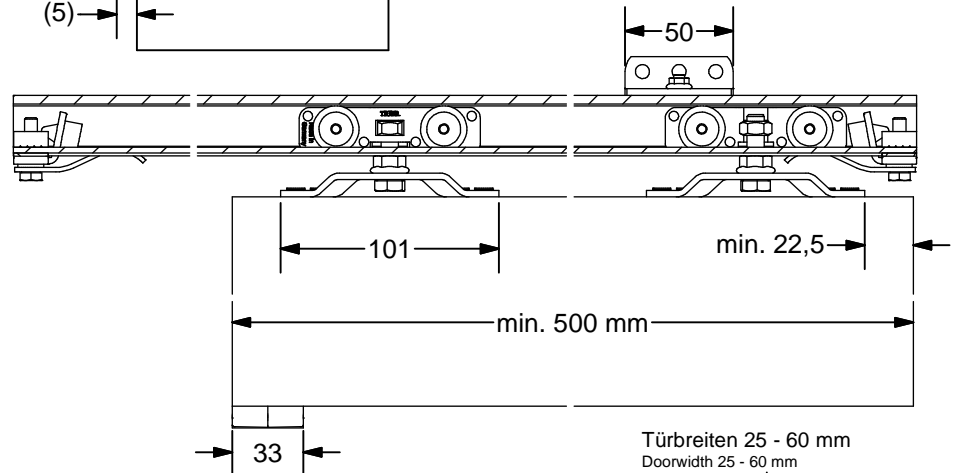

ALU 80 NEO

Wandmontage Wall mounting

Deckenmontage Ceiling mounting

- a  2x
- b  2x
- c  2x
- d  1x
- e  8x
- f  8x
- g  2x
- h  2x
- Optional  1x

	e 	g 	h 
1650 mm	4x	4x	4x
2000 mm	5x	5x	5x
2500 mm	6x	6x	6x
3000 mm	7x	7x	7x

Irrtümer und technische Änderungen vorbehalten.

Subject to errors and technical amendments.

1

Wandmontage
Wall mounting

Deckenmontage
Ceiling mounting

2

3

4