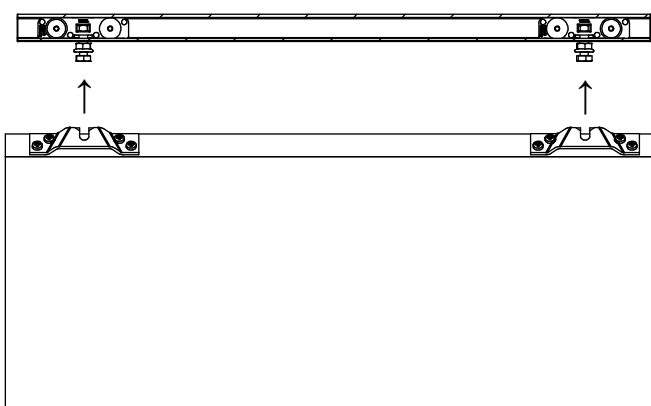

ALU 80 NEO

Wandmontage Wall mounting

Deckenmontage Ceiling mounting

- a  2x
- b  2x
- c  2x
- d  1x
- e  8x
- f  8x
- g  2x
- h  2x
- Optional  1x

	e 	g 	h 
1650 mm	4x	4x	4x
2000 mm	5x	5x	5x
2500 mm	6x	6x	6x
3000 mm	7x	7x	7x

Irrtümer und technische Änderungen vorbehalten.

Subject to errors and technical amendments.

1

Wandmontage
Wall mounting

Deckenmontage
Ceiling mounting

2

3

4