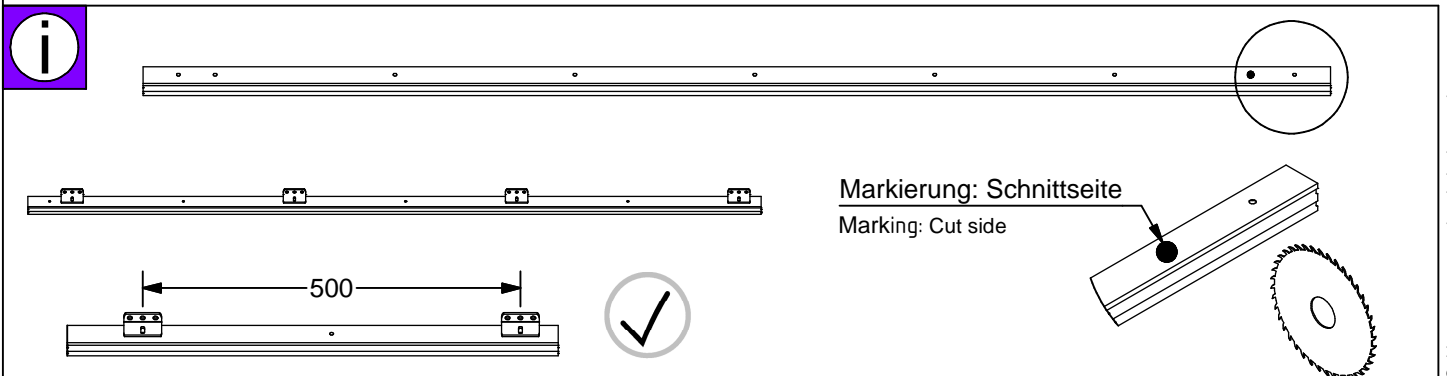

ALU 80 NEO

Wandmontage Wall mounting

Deckenmontage Ceiling mounting

- a  2x
- b  2x
- c  2x
- d  1x
- e  8x
- f  8x
- g  2x
- h  2x
- Optional  1x

	e 	g 	h 
1650 mm	4x	4x	4x
2000 mm	5x	5x	5x
2500 mm	6x	6x	6x
3000 mm	7x	7x	7x

Irrtümer und technische Änderungen vorbehalten.

Subject to errors and technical amendments.

1

Wandmontage
Wall mounting

Deckenmontage
Ceiling mounting

2

3

4