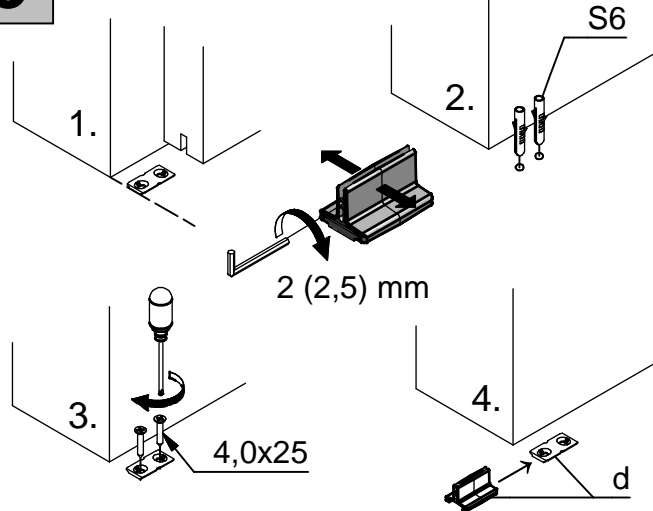

1

Wandmontage
Wall mounting

Deckenmontage
Ceiling mounting

2

3

4

5

6

Irrtümer und technische Änderungen vorbehalten.

Subject to errors and technical amendments.