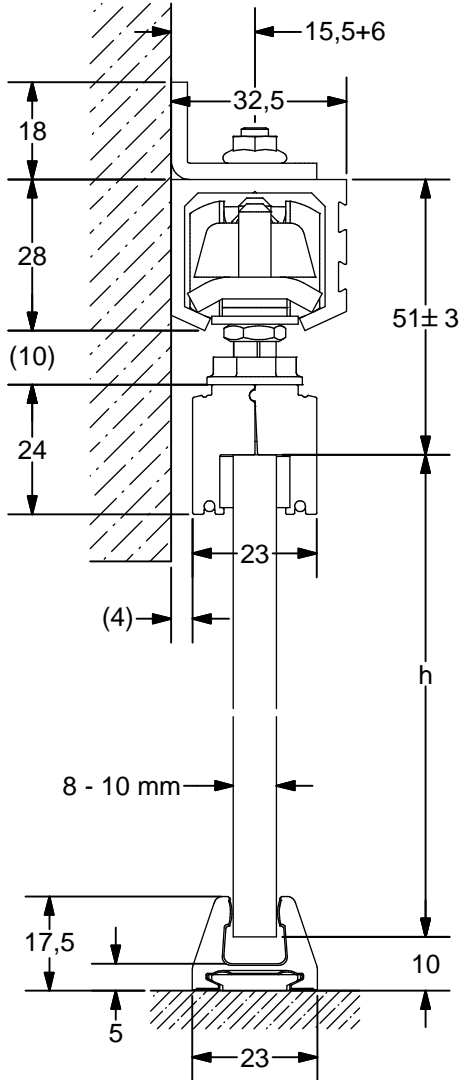

## Wandmontage Wall mounting

## Glas-Set / Glass-Set

+

oder  
or

Irrtümer und technische Änderungen vorbehalten.

Subject to errors and technical amendments.

**1****2****3**

Glasstärke Glass thickness	Gummistärke Rubber thickness
8	3
10	2