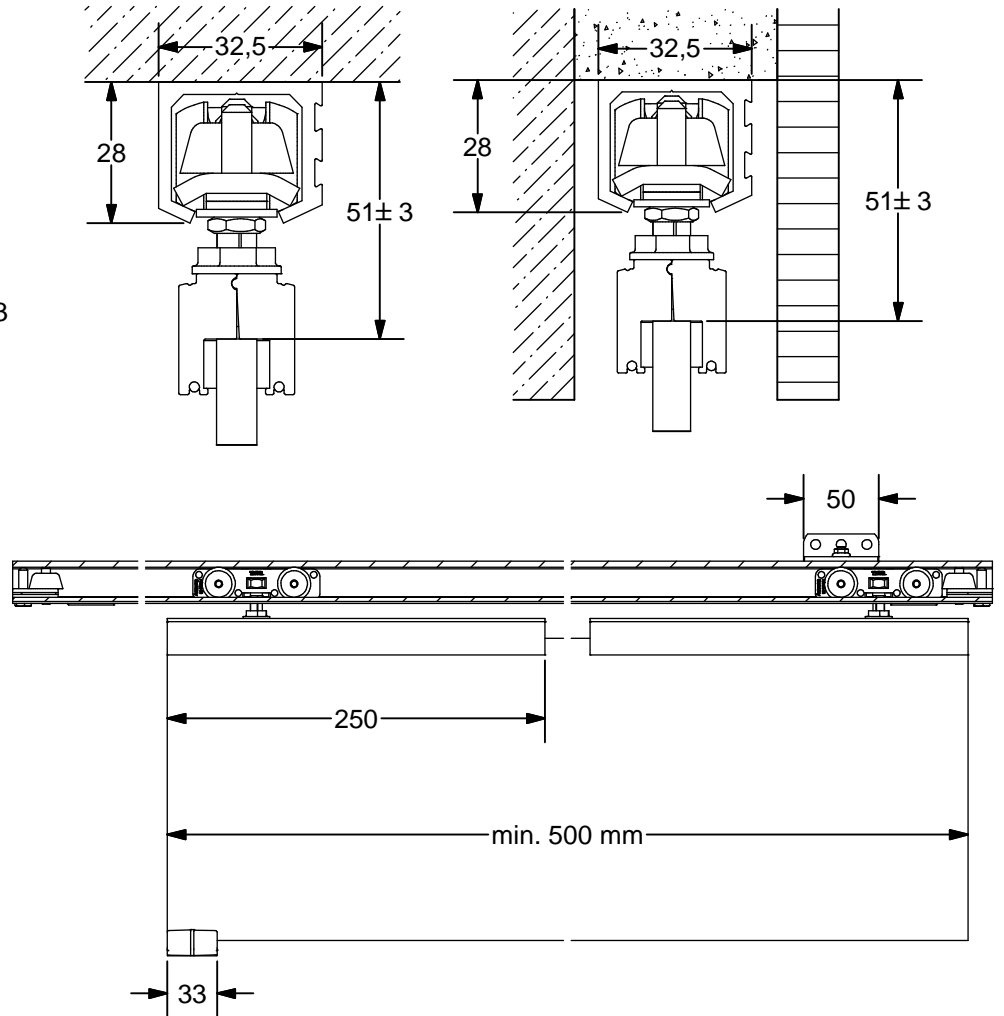

## Wandmontage Wall mounting

## Glas-Set / Glass-Set

+

oder  
or

Irrtümer und technische Änderungen vorbehalten.

Subject to errors and technical amendments.

**1****2****3**

Glasstärke Glass thickness	Gummistärke Rubber thickness
8	3
10	2