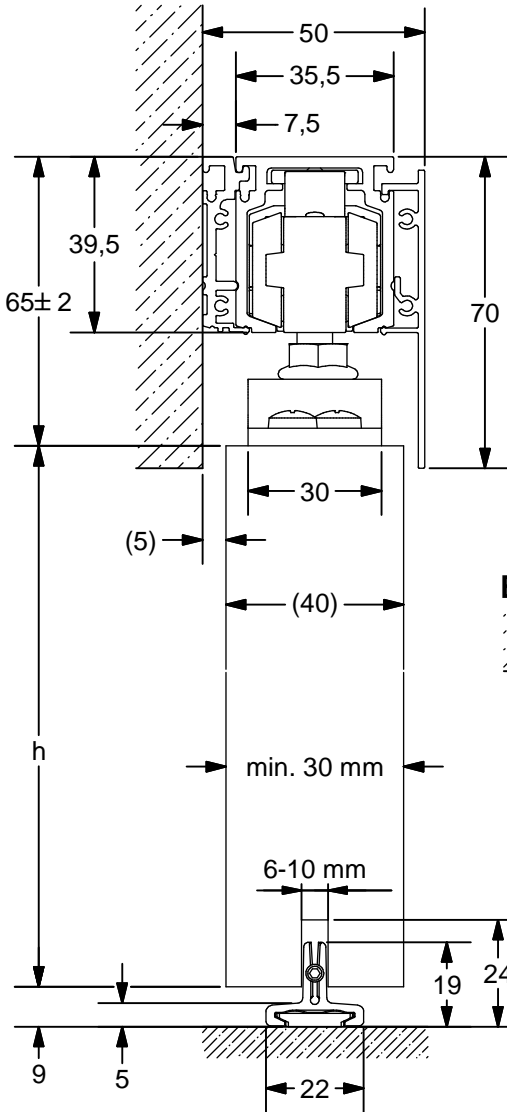

# ALU 150 NEO Pro Holz

W254 + T355 + B256

W255 + T355 + B256

W215 + T355 + B256

B256 + T355 + B256

Irrtümer und technische Änderungen vorbehalten./Subject to errors and technical amendments.

**1**

Wandbefestigung  
Wall fixing

Deckenbefestigung  
Ceiling fixing

**2****3****4****5****6**