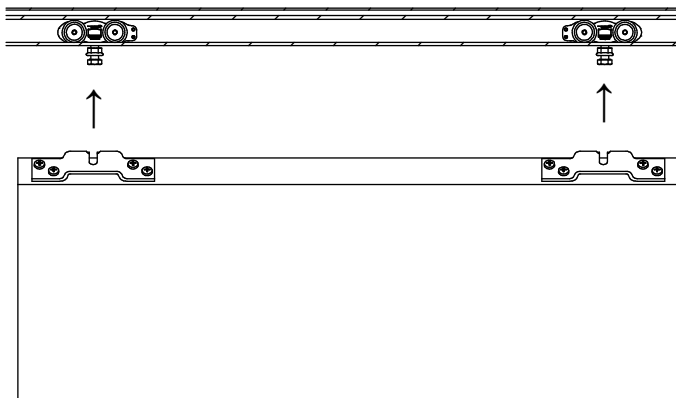

1

Wandbefestigung
Wall fixing

Deckenbefestigung
Ceiling fixing

2

3

4

5

6