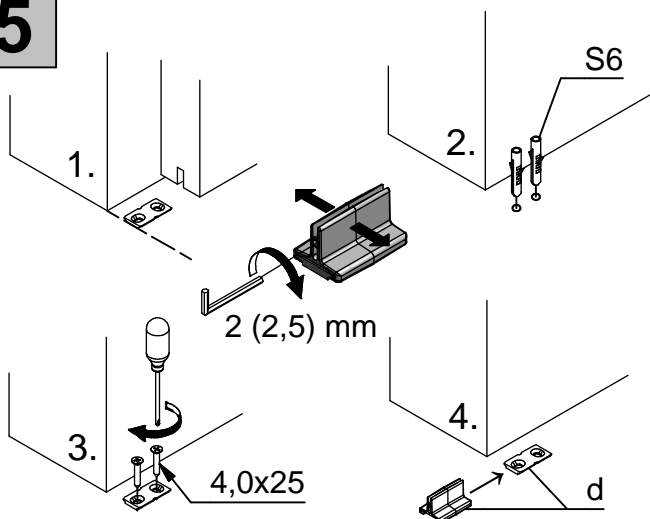

# ALU 150 NEO Pro Holz

W254 + T355 + B256

W255 + T355 + B256

W215 + T355 + B256

B256 + T355 + B256

Irrtümer und technische Änderungen vorbehalten./Subject to errors and technical amendments.

**1**

Wandbefestigung  
Wall fixing

Deckenbefestigung  
Ceiling fixing

**2****3****4****5****6**