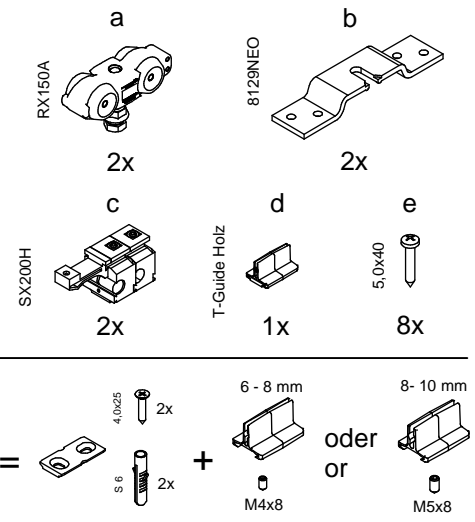

# ALU 150 NEO Pro Holz

W254 + T355 + B256

W255 + T355 + B256

W215 + T355 + B256

B256 + T355 + B256

Irrtümer und technische Änderungen vorbehalten./Subject to errors and technical amendments.

**1**

Wandbefestigung  
Wall fixing