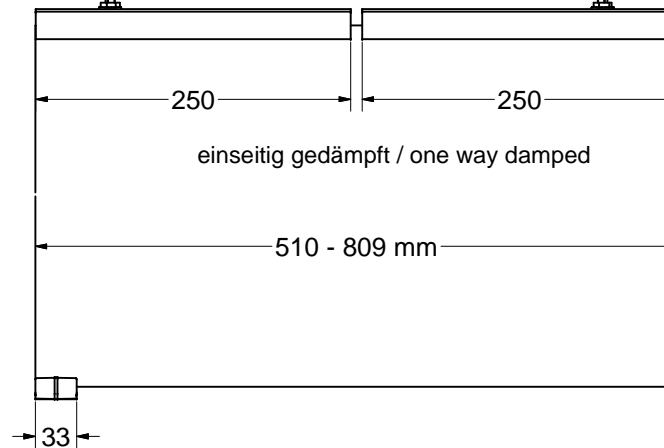

ALU 100 NEO Glas mit Sidestop IP

Einseitig **lang** oder beidseitig / One way **long** or bothway